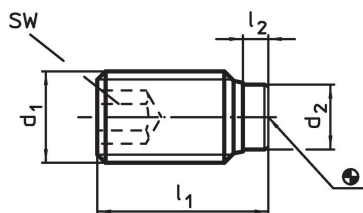

Schroef

- temperstaal, veredeld, $1200 \pm 100 \text{ N/mm}^2$

Meer informatie

Overige producten

- Drukschroeven, met een kunststof stift

Tekening

Bestelinformatie

| Afmetingen | | | | SW | 🌡️ | 📦 | Artikelnr. |
|----------------|----------------|----------------|----------------|------|--------------|-----|------------|
| d ₁ | l ₁ | l ₂ | d ₂ | [mm] | max. [°C] | [g] | |
| temperstaal | | | | | | | |
| M5 | 20,5 | 1,3 | 3 | 2,5 | 250 | 2,1 | 22760.0056 |