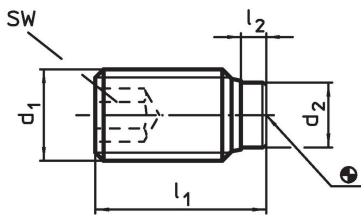

Schroef

- temperstaal, veredeld, $1200 \pm 100 \text{ N/mm}^2$

Meer informatie

Overige producten

- Drukschroeven, met een kunststof stift

Tekening

Bestelinformatie

Afmetingen				SW	🌡️	📦	Artikelnr.
d ₁	l ₁	l ₂	d ₂	[mm]	max. [°C]	[g]	
temperstaal							
M5	12,5	1,3	3	2,5	250	1,2	22760.0054