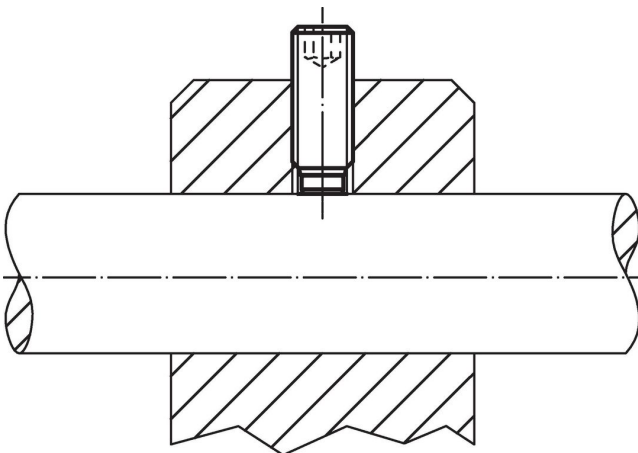

Toepassingsvoorbeeld