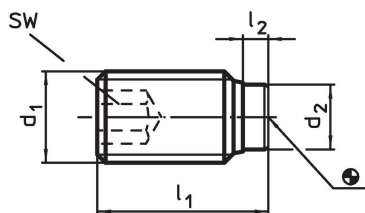

Schroef

- temperstaal, veredeld, $1200 \pm 100 \text{ N/mm}^2$

Meer informatie

Overige producten

- Drukschroeven, met een kunststof stift

Tekening

Bestelinformatie

Afmetingen				SW	max.		Artikelnr.
d ₁	l ₁	l ₂	d ₂	[mm]	[°C]	[g]	
temperstaal							
M5	8,5	1,3	3	2,5	250	0,7	22760.0052