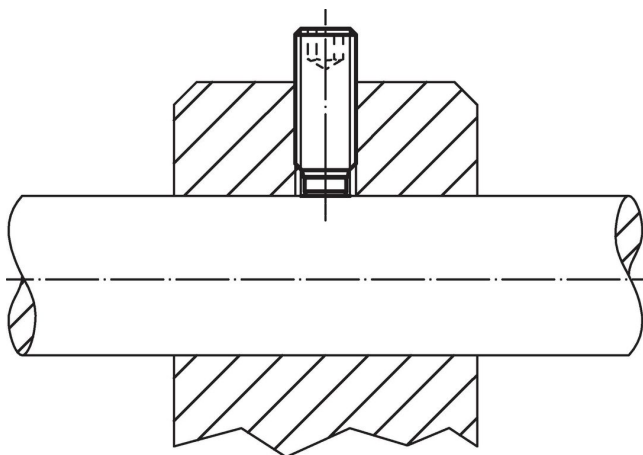

Toepassingsvoorbeeld