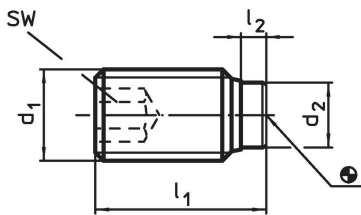

Schroef

- temperstaal, veredeld, $1200 \pm 100 \text{ N/mm}^2$

Meer informatie

Overige producten

- Drukschroeven, met een kunststof stift

Tekening

Bestelinformatie

Afmetingen				SW	max. [°C]	[g]	Artikelnr.
d ₁	l ₁	l ₂	d ₂				
temperstaal							
M5	6	1	3	2,5	250	0,5	22760.0050