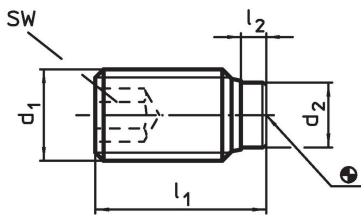

Schroef

- temperstaal, veredeld, $1200 \pm 100 \text{ N/mm}^2$

Meer informatie

Overige producten

- Drukschroeven, met een kunststof stift

Tekening

Bestelinformatie

Afmetingen				SW	🌡️	📦	Artikelnr.
d ₁	l ₁	l ₂	d ₂	[mm]	max. [°C]	[g]	
temperstaal							
M4	16,5	1,2	2,5	2	250	1	22760.0046