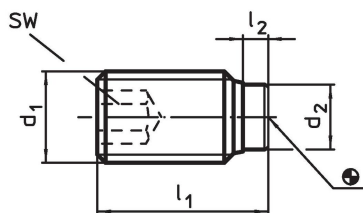

Schroef

- temperstaal, veredeld, $1200 \pm 100 \text{ N/mm}^2$

Meer informatie

Overige producten

- Drukschroeven, met een kunststof stift

Tekening

Bestelinformatie

Afmetingen				SW	🌡️	📦	Artikelnr.
d ₁	l ₁	l ₂	d ₂	[mm]	max. [°C]	[g]	
temperstaal							
M4	10,5	1,2	2,5	2	250	0,6	22760.0044