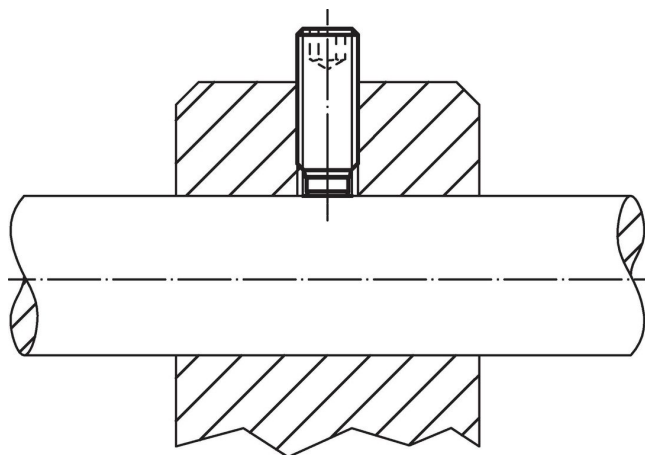

Toepassingsvoorbeeld