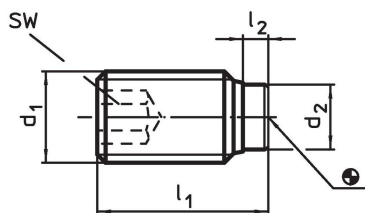

Schroef

- temperstaal, veredeld, $1200 \pm 100 \text{ N/mm}^2$

Meer informatie

Overige producten

- Drukschroeven, met een kunststof stift

Tekening

Bestelinformatie

Afmetingen				SW	🌡️	📦	Artikelnr.
d ₁	l ₁	l ₂	d ₂	[mm]	max. [°C]	[g]	
temperstaal							
M4	6,5	1,2	2,5	2	250	0,3	22760.0042