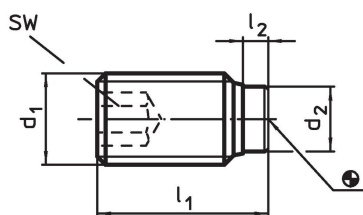

Schroef

- temperstaal, veredeld, $1200 \pm 100 \text{ N/mm}^2$

Meer informatie

Overige producten

- Drukschroeven, met een kunststof stift

Tekening

Bestelinformatie

Afmetingen				SW	max.		Artikelnr.
d ₁	l ₁	l ₂	d ₂	[mm]	[°C]	[g]	
temperstaal							
M4	5	1	2,5	2	250	0,3	22760.0040