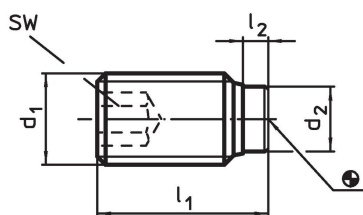

### Bestelinformatie

Afmetingen				SW	max.		Artikelnr.
d <sub>1</sub>	l <sub>1</sub>	l <sub>2</sub>	d <sub>2</sub>	[mm]	[°C]	[g]	
temperstaal							
M3	10	1	1,5	1,5	250	0,3	22760.0036