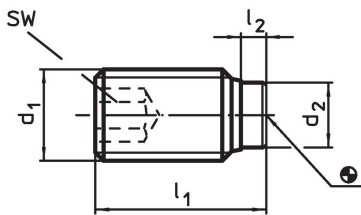

Schroef

- temperstaal, veredeld, $1200 \pm 100 \text{ N/mm}^2$

Meer informatie

Overige producten

- Drukschroeven, met een kunststof stift

Tekening

Bestelinformatie

Afmetingen				SW	max.		Artikelnr.
d ₁	l ₁	l ₂	d ₂	[mm]	[°C]	[g]	
temperstaal							
M3	7,5	1	1,5	1,5	250	0,2	22760.0034