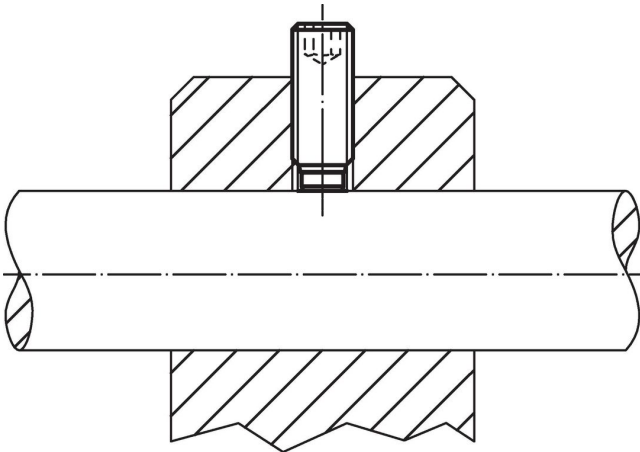

Toepassingsvoorbeeld