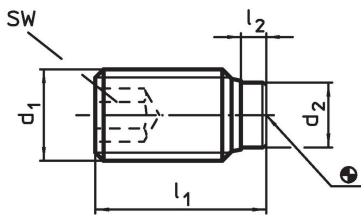

Schroef

- temperstaal, veredeld, $1200 \pm 100 \text{ N/mm}^2$

Meer informatie

Overige producten

- Drukschroeven, met een kunststof stift

Tekening

Bestelinformatie

Afmetingen				SW	🌡️	📦	Artikelnr.
d ₁	l ₁	l ₂	d ₂	[mm]	max. [°C]	[g]	
temperstaal							
M3	5	1	1,5	1,5	250	0,1	22760.0032