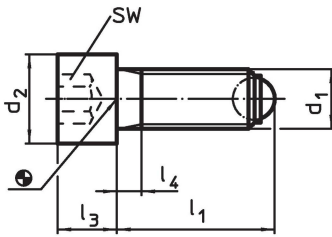

### Bestelinformatie

d <sub>1</sub>	l <sub>1</sub>	Afmetingen			Kogel diameter	SW	Belastbaarheid bij statische belasting <sup>1)</sup> max.	[g]	Artikelnr.
		d <sub>2</sub>	l <sub>3</sub>	l <sub>4</sub>					
volle kogel, Roestvast staal									
M16	83,3	24	16	36	12	14	60	154	22710.0796