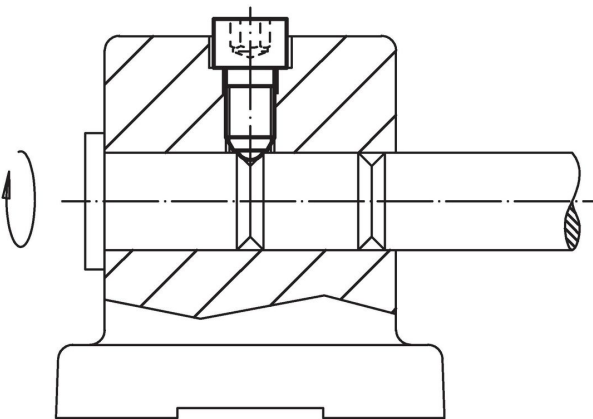

Toepassingsvoorbeeld