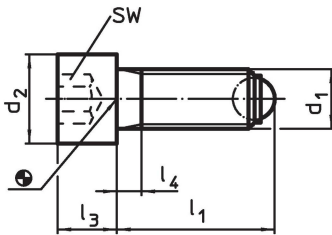

Kogeldrukbouten • met kop, volle kogel

22710.0794

Productbeschrijving

Ook voor positioneren, klemmen, pannen of steunen bij oppervlaktes die niet exact parallel zijn.

Materiaal

- Kogel**
- RVS, gehard
- Schroef**
- RVS 1.4305

Meer informatie

Opmerkingen

Speciale uitvoeringen op aanvraag.

Verwijzingen

Schroefdraadborging op aanvraag, zie bijlage
- Technische gegevens -

Tekening

Bestelinformatie

d ₁	l ₁	Afmetingen			Kogel diameter	SW	Belastbaarheid bij statische belasting ¹⁾ max.	[g]	Artikelnr.
		d ₂	l ₃	l ₄					
volle kogel, Roestvast staal									
M16	63,3	24	16	6	12	14	60	122	22710.0794