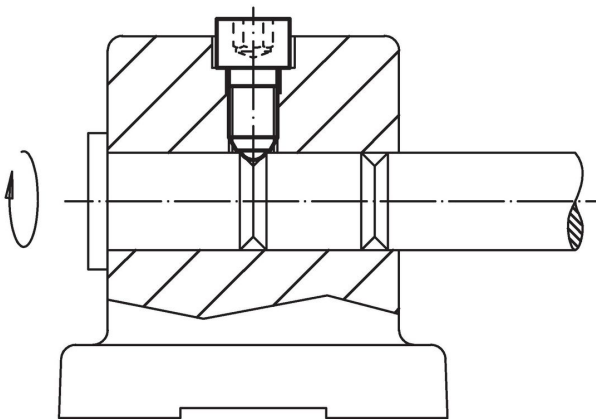

Toepassingsvoorbeeld