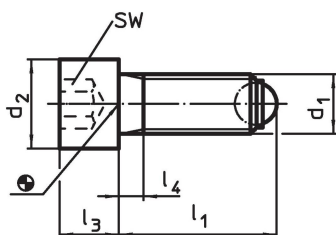

Kogeldrukbouten • met kop, volle kogel

22710.0792

Productbeschrijving

Ook voor positioneren, klemmen, pannen of steunen bij oppervlaktes die niet exact parallel zijn.

Materiaal

Kogel
• RVS, gehard

Schroef
• RVS 1.4305

Meer informatie

Opmerkingen

Speciale uitvoeringen op aanvraag.

Verwijzingen

Schroefdraadborging op aanvraag, zie bijlage
- Technische gegevens -

Tekening

Bestelinformatie

d ₁	l ₁	Afmetingen			Kogel diameter	SW	Belastbaarheid bij statische belasting ¹⁾ max.	 [g]	Artikelnr.
		d ₂	l ₃	l ₄					
volle kogel, Roestvast staal									
M16	43,3	24	16	6	12	14	60	94	22710.0792