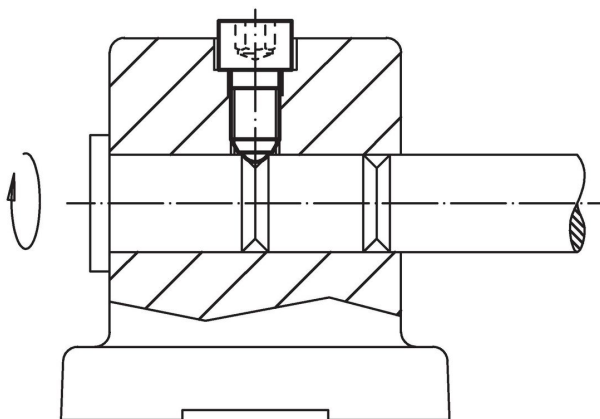

Toepassingsvoorbeeld