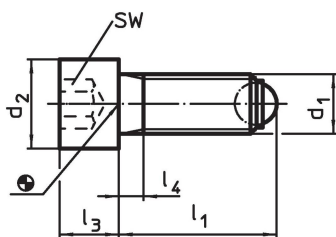

Kogeldrukbouten • met kop, volle kogel

22710.0784

Productbeschrijving

Ook voor positioneren, klemmen, pannen of steunen bij oppervlaktes die niet exact parallel zijn.

Materiaal

Kogel
• RVS, gehard

Schroef
• RVS 1.4305

Meer informatie

Opmerkingen

Speciale uitvoeringen op aanvraag.

Verwijzingen

Schroefdraadborging op aanvraag, zie bijlage
- Technische gegevens -

Tekening

Bestelinformatie

d ₁	l ₁	Afmetingen			Kogel diameter	SW	Belastbaarheid bij statische belasting ¹⁾ max.	[g]	Artikelnr.
		d ₂	l ₃	l ₄					
volle kogel, Roestvast staal									
M12	52	18	12	5	8,5	10	30	52	22710.0784