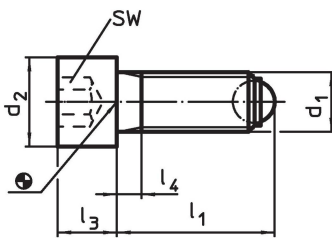

Kogeldrukbouten • met kop, volle kogel

22710.0766

Productbeschrijving

Ook voor positioneren, klemmen, pannen of steunen bij oppervlaktes die niet exact parallel zijn.

Materiaal

- Kogel**
- RVS, gehard
- Schroef**
- RVS 1.4305

Meer informatie

Opmerkingen

Speciale uitvoeringen op aanvraag.

Verwijzingen

Schroefdraadborging op aanvraag, zie bijlage
- Technische gegevens -

Tekening

Bestelinformatie

d ₁	l ₁	Afmetingen			Kogel diameter	SW	Belastbaarheid bij statische belasting ¹⁾ max.		Artikelnr.
		d ₂	l ₃	l ₄					
volle kogel, Roestvast staal									
M8	51,2	13	8	22	5,5	6	15	23	22710.0766