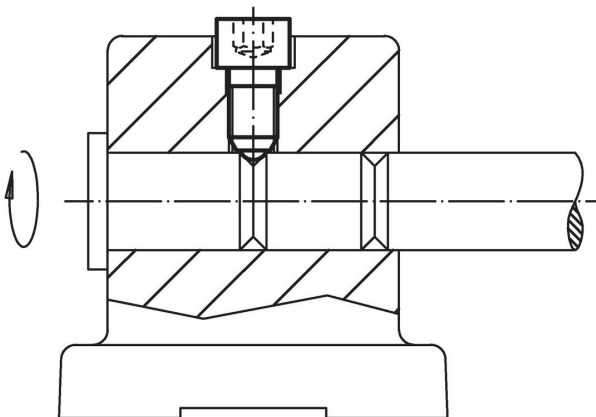

Toepassingsvoorbeeld