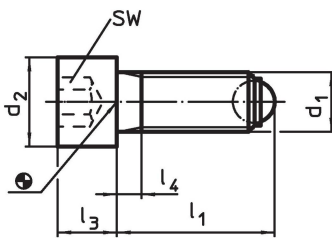

Kogeldrukbouten • met kop, volle kogel

22710.0764

Productbeschrijving

Ook voor positioneren, klemmen, pannen of steunen bij oppervlaktes die niet exact parallel zijn.

Materiaal

- Kogel**
- RVS, gehard
- Schroef**
- RVS 1.4305

Meer informatie

Opmerkingen

Speciale uitvoeringen op aanvraag.

Verwijzingen

Schroefdraadborging op aanvraag, zie bijlage
- Technische gegevens -

Tekening

Bestelinformatie

d ₁	l ₁	Afmetingen			Kogel diameter	SW	Belastbaarheid bij statische belasting ¹⁾ max.	[g]	Artikelnr.
		d ₂	l ₃	l ₄					
volle kogel, Roestvast staal									
M8	36,2	13	8	3,5	5,5	6	15	17	22710.0764