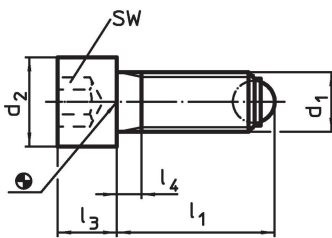

### Bestelinformatie

d <sub>1</sub>	l <sub>1</sub>	Afmetingen			Kogel diameter	SW	Belastbaarheid bij statische belasting <sup>1)</sup> max.	[g]	Artikelnr.
		d <sub>2</sub>	l <sub>3</sub>	l <sub>4</sub>					
volle kogel, temperstaal									
M24	124,7	36	24	60	18	19	120	532	22710.0246