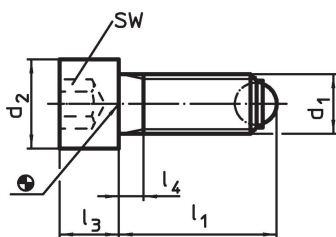

### Bestelinformatie

d <sub>1</sub>	l <sub>1</sub>	Afmetingen			Kogel diameter	SW	Belastbaarheid bij statische belasting <sup>1)</sup> max.	[g]	Artikelnr.
		d <sub>2</sub>	l <sub>3</sub>	l <sub>4</sub>					
volle kogel, temperstaal									
M12	82	18	12	44	8,5	10	30	80	22710.0126