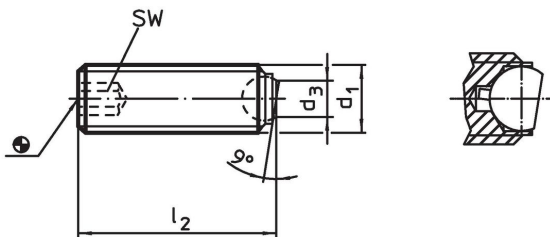

Kogeldrukbouten • zonder kop, kogel geborgd tegen verdraaien

22700.0838

Productbeschrijving

Voor het klemmen, spannen of steunen, ook van niet parallelle oppervlakken. De platte beweegbare bal maakt een vlakke lastoverdracht mogelijk.

Materiaal

- Kogel**
- RVS, gehard
- Schroef**
- RVS 1.4305

Meer informatie

Opmerkingen

Kogel tegen verdraaien geborgd. Speciale uitvoeringen op aanvraag.

Verwijzingen

Schroefdraadborging op aanvraag, zie bijlage - Technische gegevens -

Overige producten

- Kogeldrukbouten, zonder kop, afgevlakte kogel
- Kogeldrukbouten, zonder kop, met fijndraad
- Kogeldrukbouten, zonder kop, afgevlakte kogel en zeskant

Tekening

Bestelinformatie

d_1	l_2	Afmetingen d_3 [mm]	Kogel diameter	SW [mm]	Belastbaarheid bij statische belasting ¹⁾ max. [kN]	 [g]	Artikelnr.
M12	50	7,2	8,5	6	18	32	22700.0838