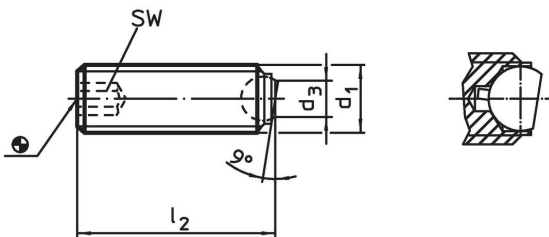

Kogeldrukbouten • zonder kop, kogel geborgd tegen verdraaien

22700.0834

Productbeschrijving

Voor het klemmen, spannen of steunen, ook van niet parallelle oppervlakken. De platte beweegbare bal maakt een vlakke lastoverdracht mogelijk.

Materiaal

- Kogel**
- RVS, gehard
- Schroef**
- RVS 1.4305

Meer informatie

Opmerkingen

Kogel tegen verdraaien geborgd. Speciale uitvoeringen op aanvraag.

Verwijzingen

Schroefdraadborging op aanvraag, zie bijlage - Technische gegevens -

Overige producten

- Kogeldrukbouten, zonder kop, afgevlakte kogel
- Kogeldrukbouten, zonder kop, met fijndraad
- Kogeldrukbouten, zonder kop, afgevlakte kogel en zeskant

Tekening

Bestelinformatie

d_1	l_2	Afmetingen d_3 [mm]	Kogel diameter	SW [mm]	Belastbaarheid bij statische belasting ¹⁾ max. [kN]	 [g]	Artikelnr.
M12	30	7,2	8,5	6	18	18	22700.0834