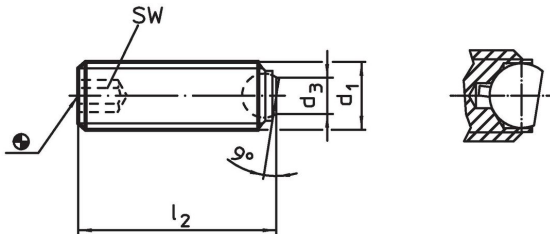

Kogeldrukbouten • zonder kop, kogel geborgd tegen verdraaien

22700.0832

Productbeschrijving

Voor het klemmen, spannen of steunen, ook van niet parallelle oppervlakken. De platte beweegbare bal maakt een vlakke lastoverdracht mogelijk.

Materiaal

- Kogel**
- RVS, gehard
- Schroef**
- RVS 1.4305

Meer informatie

Opmerkingen

Kogel tegen verdraaien geborgd. Speciale uitvoeringen op aanvraag.

Verwijzingen

Schroefdraadborging op aanvraag, zie bijlage - Technische gegevens -

Overige producten

- Kogeldrukbouten, zonder kop, afgevlakte kogel
- Kogeldrukbouten, zonder kop, met fijndraad
- Kogeldrukbouten, zonder kop, afgevlakte kogel en zeskant

Tekening

Bestelinformatie

d_1	l_2	Afmetingen d_3 [mm]	Kogel diameter	SW [mm]	Belastbaarheid bij statische belasting ¹⁾ max. [kN]	 [g]	Artikelnr.
M12	20	7,2	8,5	6	18	11	22700.0832