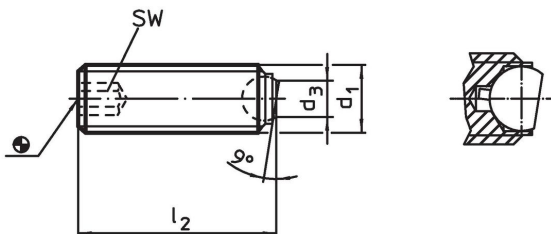

Kogeldrukbouten • zonder kop, kogel geborgd tegen verdraaien

22700.0824

Productbeschrijving

Voor het klemmen, spannen of steunen, ook van niet parallelle oppervlakken. De platte beweegbare bal maakt een vlakke lastoverdracht mogelijk.

Materiaal

- Kogel**
- RVS, gehard
- Schroef**
- RVS 1.4305

Meer informatie

Opmerkingen

Kogel tegen verdraaien geborgd. Speciale uitvoeringen op aanvraag.

Verwijzingen

Schroefdraadborging op aanvraag, zie bijlage - Technische gegevens -

Overige producten

- Kogeldrukbouten, zonder kop, afgevlakte kogel
- Kogeldrukbouten, zonder kop, met fijndraad
- Kogeldrukbouten, zonder kop, afgevlakte kogel en zeskant

Tekening

Bestelinformatie

| d_1 | l_2 | Afmetingen d_3 [mm] | Kogel diameter | SW [mm] | Belastbaarheid bij statische belasting ¹⁾ max. [kN] |  [g] | Artikelnr. |
|-------|-------|-----------------------------|----------------|------------|--|--|------------|
| M10 | 25 | 6 | 7 | 5 | 12 | 10 | 22700.0824 |