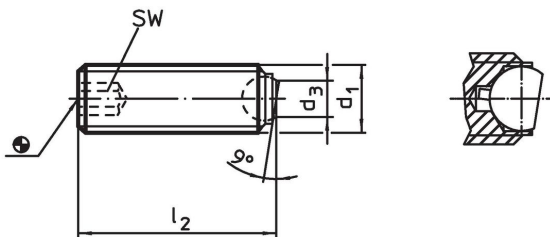

Kogeldrukbouten • zonder kop, kogel geborgd tegen verdraaien

22700.0813

Productbeschrijving

Voor het klemmen, spannen of steunen, ook van niet parallelle oppervlakken. De platte beweegbare bal maakt een vlakke lastoverdracht mogelijk.

Materiaal

- Kogel**
- RVS, gehard
- Schroef**
- RVS 1.4305

Meer informatie

Opmerkingen

Kogel tegen verdraaien geborgd. Speciale uitvoeringen op aanvraag.

Verwijzingen

Schroefdraadborging op aanvraag, zie bijlage - Technische gegevens -

Overige producten

- Kogeldrukbouten, zonder kop, afgevlakte kogel
- Kogeldrukbouten, zonder kop, met fijndraad
- Kogeldrukbouten, zonder kop, afgevlakte kogel en zeskant

Tekening

Bestelinformatie

d ₁	l ₂	Afmetingen d ₃ [mm]	Kogel diameter	SW [mm]	Belastbaarheid bij statische belasting ¹⁾ max. [kN]	 [g]	Artikelnr.
M8	16	4,5	5,5	4	9	3,9	22700.0813