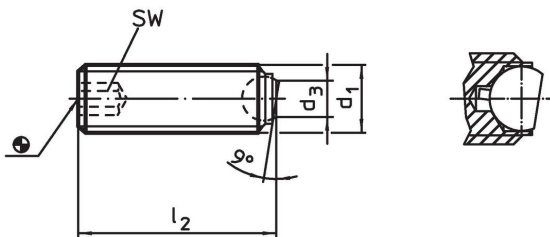

Kogeldrukbouten • zonder kop, kogel geborgd tegen verdraaien

22700.0805

Productbeschrijving

Voor het klemmen, spannen of steunen, ook van niet parallelle oppervlakken. De platte beweegbare bal maakt een vlakke lastoverdracht mogelijk.

Materiaal

- Kogel**
- RVS, gehard
- Schroef**
- RVS 1.4305

Meer informatie

Opmerkingen

Kogel tegen verdraaien geborgd. Speciale uitvoeringen op aanvraag.

Verwijzingen

Schroefdraadborging op aanvraag, zie bijlage - Technische gegevens -

Overige producten

- Kogeldrukbouten, zonder kop, afgevlakte kogel
- Kogeldrukbouten, zonder kop, met fijndraad
- Kogeldrukbouten, zonder kop, afgevlakte kogel en zeskant

Tekening

Bestelinformatie

d_1	l_2	Afmetingen d_3 [mm]	Kogel diameter	SW [mm]	Belastbaarheid bij statische belasting ¹⁾ max. [kN]	 [g]	Artikelnr.
M6	20	3,2	4	3	6	3	22700.0805