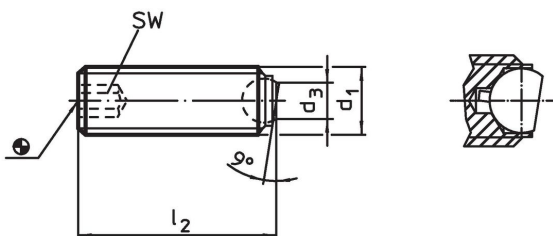

### Bestelinformatie

$d_1$	$l_2$	Afmetingen $d_3$ [mm]	Kogel diameter	SW [mm]	Belastbaarheid bij statische belasting <sup>1)</sup> max. [kN]	 [g]	Artikelnr.
M6	12	3,2	4	3	6	1,6	22700.0803

<sup>1)</sup> Gegevens over belastbaarheid gelden niet voor RVS uitvoeringen.