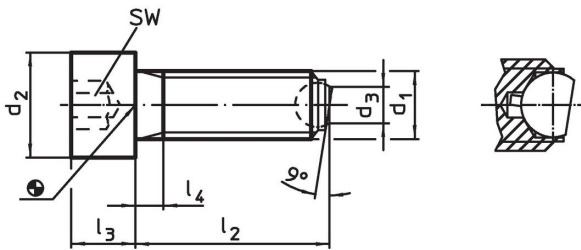

### Bestelinformatie

| $d_1$  | $l_2$ | $d_2$ | Afmetingen |       |       | Kogel diameter | SW | Belastbaarheid bij<br>statische belasting <sup>1)</sup><br>max. | [g] | ArtikeInr. |
|--|-------|-------|------------|-------|-------|----------------|----|---|-----|------------|
|  |       |       | $d_3$      | $l_3$ | $l_4$ |                |    |   |     |            |
| [mm]   |       |       |            |       |       |                |    |   |     |            |
| afgevlakte kogel, vlak oplegoppervlak, temperstaal |       |       |            |       |       |                |    |   |     |            |
| M12  | 30    | 18    | 7,2        | 12    | 5     | 8,5            | 10 | 18  | 38  | 22700.0122 |