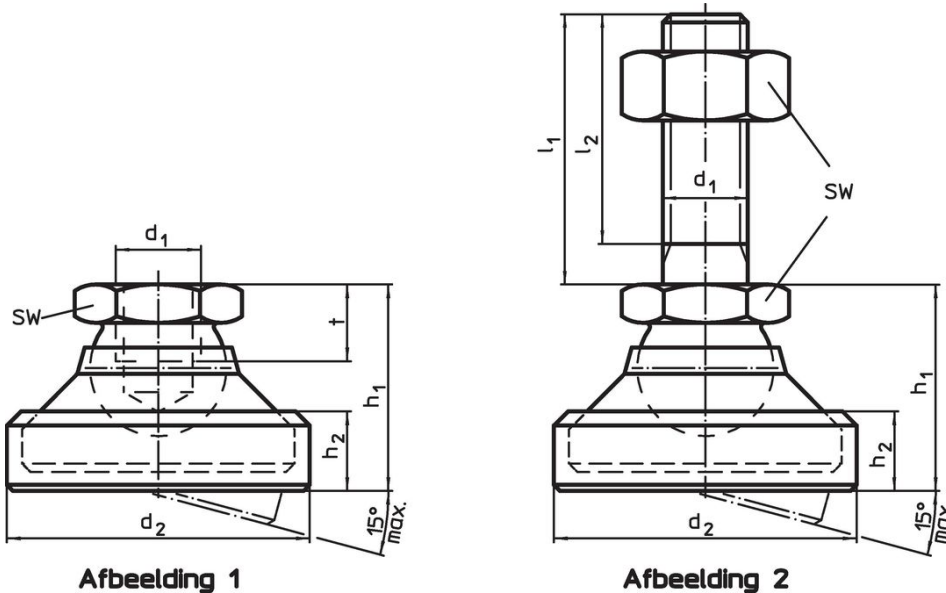

Zwenkvoeten • beschermd tegen glijden

22590.1456

Productbeschrijving

Montage-pads kunnen worden gebruikt als voet- of stootkussen. Niet parallelle lageroppervlakken tot 15° kunnen worden gecompenseerd.
De plastic afdekking op het bevestigingskussen voorkomt uitglijden.

Materiaal

Kogelelement met stift

- temperstaal, gezwart

Rubberen dop

- rubber, zwart

Borgmoer

- staal, gezwart, DIN 934

Schijf

- temperstaal, veredeld, gezwart

Meer informatie

Opmerkingen

Voor de versies d1 = M10 en M12 voldoet de borgmoer aan DIN 934.

Tekening

Bestelinformatie

d ₁	l ₁	d ₂	Afmetingen		h ₁	h ₂	SW	Belastbaarheid bij statische belasting max.	[g]	Artikelnr.
			l ₂	[mm]						
schijf en kogelelement met draadeind – Afbeelding 2, temperstaal										
M12	150	45	144,5		30,5	13,2	19	35	258	22590.1456