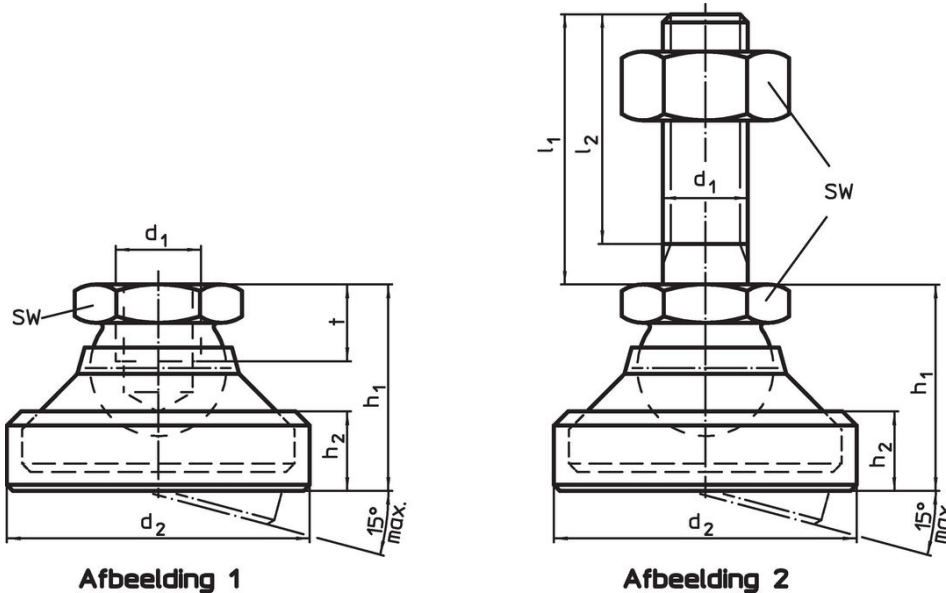

### Bestelinformatie

d <sub>1</sub>	l <sub>1</sub>	Afmetingen				SW	Belastbaarheid bij statische belasting max.	[g]	Artikelnr.
		d <sub>2</sub>	l <sub>2</sub>	h <sub>1</sub>	h <sub>2</sub>				
[mm]									
schijf en kogelelement met draadeind – Afbeelding 2, temperstaal									
M12	100	45	94,5	30,5	13,2	19	35	252	22590.1452