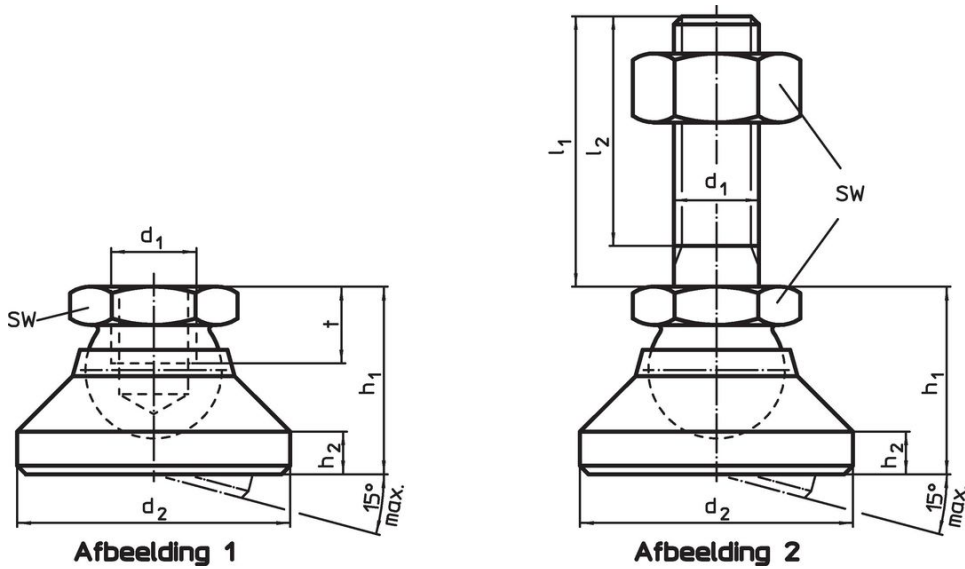

Zwenkvoeten 22590.0488

Productbeschrijving

Montage-pads kunnen worden gebruikt als voet- of stootkussen. Niet parallelle lageroppervlakken tot 15 ° kunnen worden gecompenseerd.

Materiaal

Kogelelement met stift

- temperstaal, veredeld, gezwart

Borgmoer

- staal, gezwart, ISO 4032

Schijf

- temperstaal, gezwart

Meer informatie

Opmerkingen

Voor de versies d1 = M10 en M12 voldoet de borgmoer aan DIN 934.

Tekening

Bestelinformatie

Afmetingen						SW	Belastbaarheid bij statische belasting max.	🌡️ max.	📦 [g]	Artikelnr.
d ₁	l ₁	d ₂	l ₂	h ₁	h ₂	[mm]	[kN]	[°C]	[g]	
schijf en kogelelement met draadeind – Afbeelding 2, temperstaal										
M20	200	60	192,5	42	8	30	55	250	1015	22590.0488