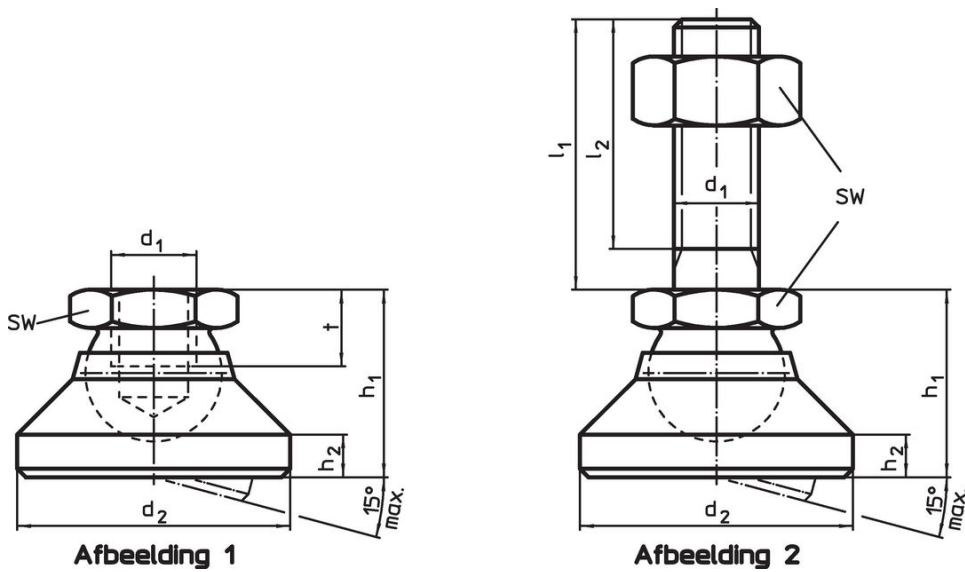

Zwenkvoeten

22590.0472

Productbeschrijving

Montage-pads kunnen worden gebruikt als voet- of stootkussen. Niet parallelle lageroppervlakken tot 15 ° kunnen worden gecompenseerd.

Materiaal

Kogelelement met stift

- temperstaal, veredeld, gezwart

Borgmoer

- staal, gezwart, ISO 4032

Schijf

- temperstaal, gezwart

Meer informatie

Opmerkingen

Voor de versies d1 = M10 en M12 voldoet de borgmoer aan DIN 934.

Tekening

Bestelinformatie

Afmetingen						SW	Belastbaarheid bij statische belasting max.	🌡️ max.	🏗️ [g]	Artikelnr.
d ₁	l ₁	d ₂	l ₂	h ₁	h ₂	[mm]	[kN]	[°C]	[g]	
schijf en kogelelement met draaideind – Afbeelding 2, temperstaal										
M16	200	50	194	32	7	24	45	250	608	22590.0472