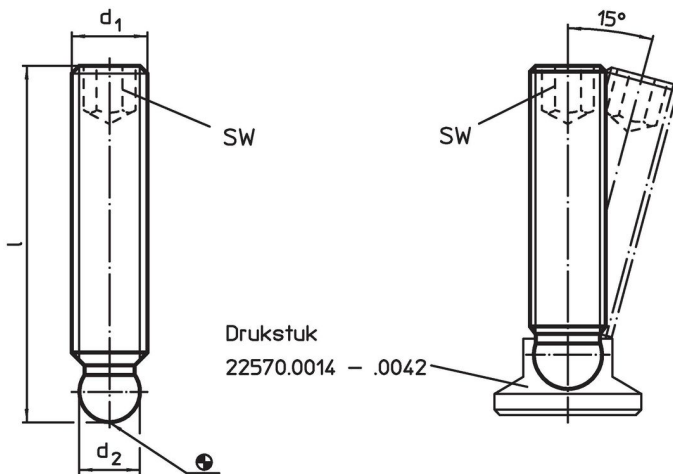

Draadeinden • met kogeltap

22570.0428

Productbeschrijving

Te combineren met drukstukken van kunststof EH 22570.

Materiaal

- RVS 1.4305

Meer informatie

Overige producten

- Drukstukken, kunststof

Tekening

Bestelinformatie

d ₁	Afmetingen l [mm]	d ₂ +0,05	SW [mm]	 [g]	Artikelnr.
Roestvast staal					
M8	63	6,1	4	18	22570.0428

Toepassingsvoorbeeld

Voldoet

Conform RoHS

Voldoet aan Richtlijn 2011/65/EU en richtlijn 2015/863