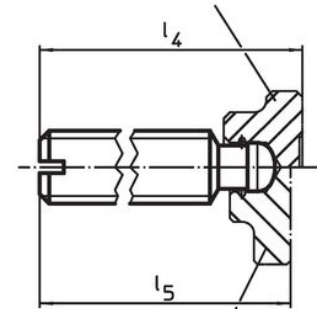

**Draadeinden • DIN 6332, met druktaap**  
22540.1462

**Productbeschrijving**

Stifttappen zijn klemmschroeven die via het drukpunt direct krachten kunnen overbrengen. Het drukvlak van het drukpunt van de stalen versie is gehard.  
Voor het vastklemmen van gevoelige oppervlakken kunnen drukkussens EH 22560. (DIN 6311 en lage versie) op het drukpunt worden bevestigd. De borging van het drukkussen zorgt voor een verbinding tussen de stelschroef en het drukkussen die met de hand kan worden losgemaakt.  
Deze draadstiften met drukpunten worden vooral gekenmerkt door de extra radius "r" op het drukpunt (optimalisatie t.o.v. DIN 6332), wat de montage in het drukkussen veel gemakkelijker maakt.  
De stuwpunt diameter van de draadstiftbouten is kleiner dan de kerndiameter van de schroefdraad, zodat ze ook aan de penzijde kunnen worden ingeschroefd.

22560.0012–.0040 (staal)  
22560.0112–.0140 (roestvast staal)

22560.0425–.0440 (staal)  
22560.1425–.1440 (roestvast staal)

\* Toegepast om DIN 6332 eenvoudig te monteren

**Bestelinformatie**

d <sub>1</sub>	l <sub>1</sub>	d <sub>2</sub> h11	d <sub>3</sub>	Afmetingen				SW	[g]	Artikelnr.
				l <sub>2</sub>	l <sub>3</sub>	l <sub>4</sub>	l <sub>5</sub>			
met inwendige zeskant (IS) – Afbeelding 2, Roestvast staal										
[mm]	[mm]	[mm]	[mm]	[mm]	[mm]	[mm]	[mm]	[mm]	[g]	
M16	100	12	11	12	5	105,4	102,9	8	119	22540.1462