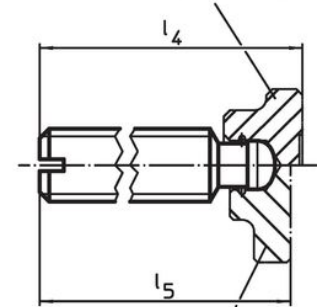

**Draadeinden • DIN 6332, met druktaap**  
22540.1423

**Productbeschrijving**

Stifttappen zijn klemmschroeven die via het drukpunt direct krachten kunnen overbrengen. Het drukvlak van het drukpunt van de stalen versie is gehard.  
Voor het vastklemmen van gevoelige oppervlakken kunnen drukkussens EH 22560. (DIN 6311 en lage versie) op het drukpunt worden bevestigd. De borging van het drukkussen zorgt voor een verbinding tussen de stelschroef en het drukkussen die met de hand kan worden losgemaakt.  
Deze draadstiften met drukpunten worden vooral gekenmerkt door de extra radius "r" op het drukpunt (optimalisatie t.o.v. DIN 6332), wat de montage in het drukkussen veel gemakkelijker maakt.  
De stuwpunt diameter van de draadstiftbouten is kleiner dan de kerndiameter van de schroefdraad, zodat ze ook aan de penzijde kunnen worden ingeschroefd.

22560.0012–.0040 (staal)  
22560.0112–.0140 (roestvast staal)

22560.0425–.0440 (staal)  
22560.1425–.1440 (roestvast staal)

\* Toegepast om DIN 6332 eenvoudig te monteren

**Bestelinformatie**

d <sub>1</sub>	l <sub>1</sub>	d <sub>2</sub> h11	d <sub>3</sub>	Afmetingen				SW	[g]	Artikelnr.
				l <sub>2</sub>	l <sub>3</sub>	l <sub>4</sub> ~	l <sub>5</sub> ~			
[mm]										
met inwendige zeskant (IS) – Afbeelding 2, Roestvast staal										
M12	100	8	7,2	10	4,5	104,6	102,6	6	117	22540.1423