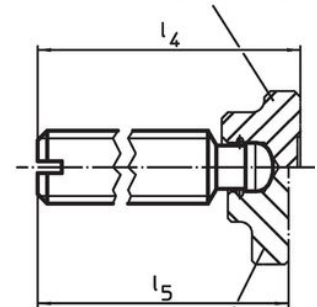

## Tekening

Afbeelding 1

Afbeelding 2

22560.0012–.0040 (staal)  
22560.0112–.0140 (roestvast staal)

22560.0425–.0440 (staal)  
22560.1425–.1440 (roestvast staal)

\* Toegepast om DIN 6332 eenvoudig te monteren

## Bestelinformatie

d <sub>1</sub>	l <sub>1</sub>	d <sub>2</sub> h11	d <sub>3</sub>	Afmetingen				SW	[g]	Artikelnr.
				l <sub>2</sub>	l <sub>3</sub>	l <sub>4</sub>	l <sub>5</sub>			
[mm]										
met inwendige zeskant (IS) – Afbeelding 2, Roestvast staal										
M12	80	8	7,2	10	4,5	84,6	82,6	6	51	22540.1422