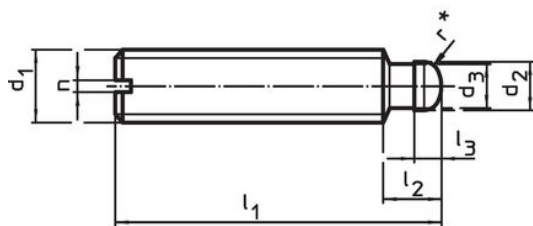

Tekening

Afbeelding 1