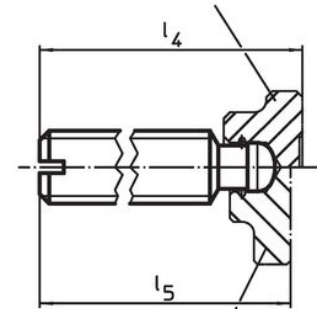

**Draadeinden • DIN 6332, met druktaap**  
22540.1421

**Productbeschrijving**

Stifttappen zijn klemmschroeven die via het drukpunt direct krachten kunnen overbrengen. Het drukvlak van het drukpunt van de stalen versie is gehard.  
Voor het vastklemmen van gevoelige oppervlakken kunnen drukkussens EH 22560. (DIN 6311 en lage versie) op het drukpunt worden bevestigd. De borging van het drukkussen zorgt voor een verbinding tussen de stelschroef en het drukkussen die met de hand kan worden losgemaakt.  
Deze draadstiften met drukpunten worden vooral gekenmerkt door de extra radius "r" op het drukpunt (optimalisatie t.o.v. DIN 6332), wat de montage in het drukkussen veel gemakkelijker maakt.  
De stuwpuntdiameter van de draadstiftbouten is kleiner dan de kerndiameter van de schroefdraad, zodat ze ook aan de penzijde kunnen worden ingeschroefd.

22560.0012–.0040 (staal)  
22560.0112–.0140 (roestvast staal)

22560.0425–.0440 (staal)  
22560.1425–.1440 (roestvast staal)

\* Toegepast om DIN 6332 eenvoudig te monteren

**Bestelinformatie**

d <sub>1</sub>	l <sub>1</sub>	d <sub>2</sub> h11	d <sub>3</sub>	Afmetingen				SW	[g]	Artikelnr.
				l <sub>2</sub>	l <sub>3</sub>	l <sub>4</sub>	l <sub>5</sub>			
[mm]										
met inwendige zeskant (IS) – Afbeelding 2, Roestvast staal										
M12	60	8	7,2	10	4,5	64,6	62,6	6	36	22540.1421