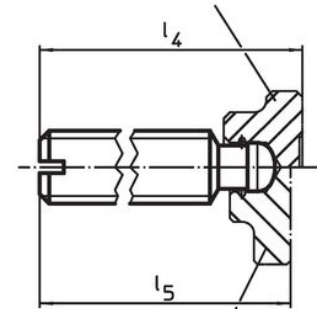

**Draadeinden • DIN 6332, met druktaap**  
22540.1401

**Productbeschrijving**

Stifttappen zijn klemmschroeven die via het drukpunt direct krachten kunnen overbrengen. Het drukvlak van het drukpunt van de stalen versie is gehard.  
Voor het vastklemmen van gevoelige oppervlakken kunnen drukkussens EH 22560. (DIN 6311 en lage versie) op het drukpunt worden bevestigd. De borging van het drukkussen zorgt voor een verbinding tussen de stelschroef en het drukkussen die met de hand kan worden losgemaakt.  
Deze draadstiften met drukpunten worden vooral gekenmerkt door de extra radius "r" op het drukpunt (optimalisatie t.o.v. DIN 6332), wat de montage in het drukkussen veel gemakkelijker maakt.  
De stuwpunt diameter van de draadstiftbouten is kleiner dan de kerndiameter van de schroefdraad, zodat ze ook aan de penzijde kunnen worden ingeschroefd.

22560.0012–.0040 (staal)  
22560.0112–.0140 (roestvast staal)

22560.0425–.0440 (staal)  
22560.1425–.1440 (roestvast staal)

\* Toegepast om DIN 6332 eenvoudig te monteren

**Bestelinformatie**

Afmetingen								SW		Artikelnr.
d <sub>1</sub>	l <sub>1</sub>	d <sub>2</sub> h11	d <sub>3</sub>	l <sub>2</sub>	l <sub>3</sub>	l <sub>4</sub> ~	l <sub>5</sub> ~	[mm]	[g]	
[mm]								[mm]	[g]	
met inwendige zeskant (IS) – Afbeelding 2, Roestvast staal										
M10	60	8	7,2	9	4,5	63,6	62,6	5	26	22540.1401