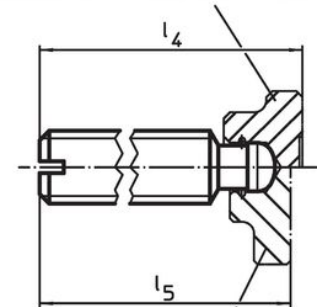

### Tekening

Afbeelding 1

Afbeelding 2

22560.0012–.0040 (staal)  
22560.0112–.0140 (roestvast staal)

22560.0425–.0440 (staal)  
22560.1425–.1440 (roestvast staal)

\* Toegepast om DIN 6332 eenvoudig te monteren

### Bestelinformatie

Afmetingen									SW		Artikelnr.
d <sub>1</sub>	l <sub>1</sub>	d <sub>2</sub> h11	d <sub>3</sub>	l <sub>2</sub>	l <sub>3</sub>	l <sub>4</sub> ~	l <sub>5</sub> ~		[mm]	[g]	
[mm]											
met inwendige zeskant (IS) – Afbeelding 2, Roestvast staal											
M8	40	6	5,4	7,5	3	43	42,5		4	11	22540.1381