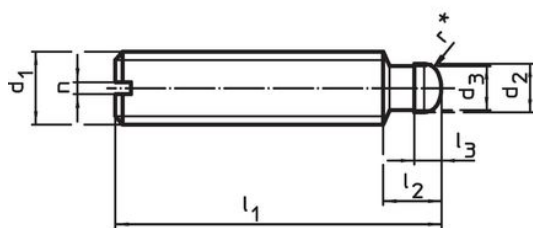

Tekening

Afbeelding 1