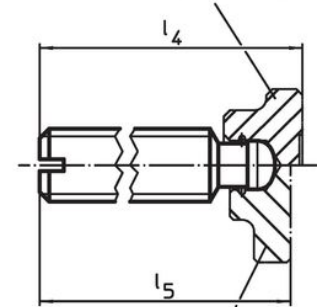

**Draadeinden • DIN 6332, met druktaap**  
22540.1121

**Productbeschrijving**

Stifttappen zijn klemmschroeven die via het drukpunt direct krachten kunnen overbrengen. Het drukvlak van het drukpunt van de stalen versie is gehard.  
Voor het vastklemmen van gevoelige oppervlakken kunnen drukkussens EH 22560. (DIN 6311 en lage versie) op het drukpunt worden bevestigd. De borgring van het drukkussen zorgt voor een verbinding tussen de stelschroef en het drukkussen die met de hand kan worden losgemaakt.  
Deze draadstiften met drukpunten worden vooral gekenmerkt door de extra radius "r" op het drukpunt (optimalisatie t.o.v. DIN 6332), wat de montage in het drukkussen veel gemakkelijker maakt.  
De stuwpuntdiameter van de draadstiftbouten is kleiner dan de kerndiameter van de schroefdraad, zodat ze ook aan de penzijde kunnen worden ingeschroefd.

22560.0012–.0040 (staal)  
22560.0112–.0140 (roestvast staal)

22560.0425–.0440 (staal)  
22560.1425–.1440 (roestvast staal)

\* Toegepast om DIN 6332 eenvoudig te monteren

**Bestelinformatie**

d <sub>1</sub>	l <sub>1</sub>	d <sub>2</sub> h11	d <sub>3</sub>	Afmetingen				n	[g]	Artikelnr.
				l <sub>2</sub>	l <sub>3</sub>	l <sub>4</sub>	l <sub>5</sub>			
[mm]										
met een gleuf (S) – Afbeelding 1, Roestvast staal										
M12	60	8	7,2	10	4,5	64,6	62,6	2	38	22540.1121