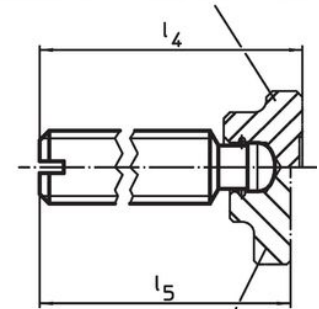

**Draadeinden • DIN 6332, met druktaap**  
22540.0203

**Productbeschrijving**

Stifttappen zijn klemschroeven die via het drukpunt direct krachten kunnen overbrengen. Het drukvlak van het drukpunt van de stalen versie is gehard.  
Voor het vastklemmen van gevoelige oppervlakken kunnen drukkussens EH 22560. (DIN 6311 en lage versie) op het drukpunt worden bevestigd. De borging van het drukkussen zorgt voor een verbinding tussen de stelschroef en het drukkussen die met de hand kan worden losgemaakt.  
Deze draadstiften met drukpunten worden vooral gekenmerkt door de extra radius "r" op het drukpunt (optimalisatie t.o.v. DIN 6332), wat de montage in het drukkussen veel gemakkelijker maakt.  
De stuwpunt diameter van de draadstiftbouten is kleiner dan de kerndiameter van de schroefdraad, zodat ze ook aan de penzijde kunnen worden ingeschroefd.

**Materiaal**

- staal, kwaliteit 5.8, gezwart, drukstuk gehard

**Meer informatie**

**Overige producten**

- Drukstukken, DIN 6311 en lage uitvoering

**Tekening**

**Afbeelding 1**

**Afbeelding 2**

22560.0012–.0040 (staal)  
22560.0112–.0140 (roestvast staal)

22560.0425–.0440 (staal)  
22560.1425–.1440 (roestvast staal)

\* Toegepast om DIN 6332 eenvoudig te monteren

**Bestelinformatie**

d <sub>1</sub>	l <sub>1</sub>	d <sub>2</sub> h11	Afmetingen					n	[g]	Artikelnr.
			d <sub>3</sub>	l <sub>2</sub>	l <sub>3</sub>	l <sub>4</sub> ~	[mm]			
met een gleuf (S) – Afbeelding 1, Staal										
M20	150	15,5	14,4	14	5,5	155,5	3	290	22540.0203	