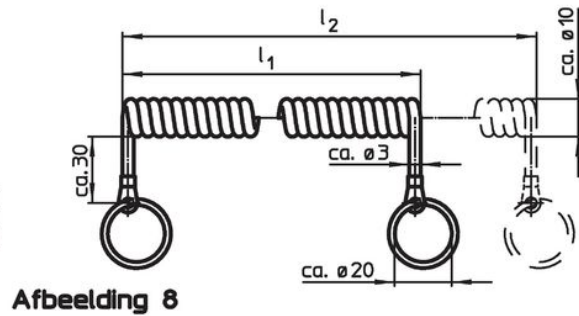

Materiaal

Bevestigingsring

- Roestvast staal

Bevestigingskabel

- Roestvast staal

Coating behoud kabel

- thermoplast (PA 6), zwart ommanteld

Montage

Bevestigingsklemmen (afbeelding 5/6) met een zachte hamer aan de kogelvergrendelingspen bevestigd. Demonteer via levering met een schroevendraaier. Kunststof versie (afbeelding 7): knip de uiteinden zonder bramen af na bevestigen. Spiraalvormig ontwerp (afbeelding 8) met extra lange effectieve werklengte.

Meer informatie

Opmerkingen

Speciale uitvoeringen op aanvraag. Modellen uit afbeelding 3 en 4 komen overeen met MIL-DTL-83420.

Overige producten

- Bevestigingskabels, voor schroefdraadborgpen
- Draagriemen, volgens DAN80
- Draagriemen, volgens NSA5732

Tekening

Bestelinformatie

Afmetingen l [mm]	geschikt voor grootte [mm]	max. [°C]	[g]	Artikelnr. ¹⁾
200	20/25	80	12	22400.1172

¹⁾ t.b.v. kogelinsteekstiften, basis type

Toepassingsvoorbeeld

Voldoet

Conform RoHS