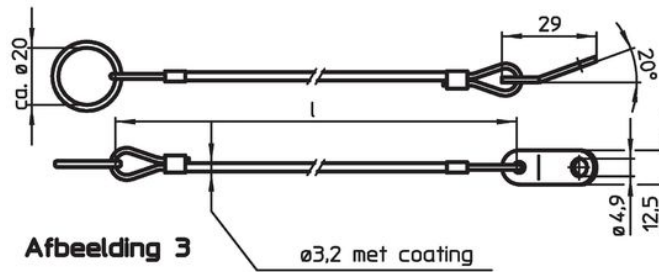

Bevestigingsklemmen (afbeelding 5/6) met een zachte hamer aan de kogelvergrendelingspen bevestigd. Demonteer via levering met een schroevendraaier. Kunststof versie (afbeelding 7): knip de uiteinden zonder bramen af na bevestigen. Spiraalvormig ontwerp (afbeelding 8) met extra lange effectieve werklengte.

Meer informatie

Opmerkingen

Speciale uitvoeringen op aanvraag. Modellen uit afbeelding 3 en 4 komen overeen met MIL-DTL-83420.

Overige producten

- Bevestigingskabels, voor schroefdraadborgpen
- Draagriemen, volgens DAN80
- Draagriemen, volgens NSA5732

Tekening

Bestelinformatie

Afmetingen l [mm]	geschikt voor grootte [mm]	max. [°C]	[g]	Artikelnr. ¹⁾
200	20/25	80	12	22400.1172

¹⁾ t.b.v. kogelinsteekstiften, basis type

Toepassingsvoorbeeld

Voldoet

Conform RoHS