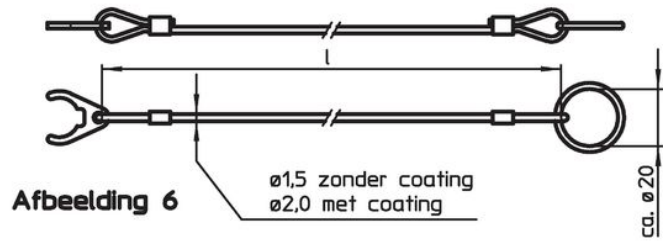

Bevestigingsklemmen (afbeelding 5/6) met een zachte hamer aan de kogelvergrendelingspen bevestigd. Demonteer via levering met een schroevendraaier. Kunststof versie (afbeelding 7): knip de uiteinden zonder bramen af na bevestigen. Spiraalvormig ontwerp (afbeelding 8) met extra lange effectieve werklengte.

Meer informatie

Opmerkingen

Speciale uitvoeringen op aanvraag. Modellen uit afbeelding 3 en 4 komen overeen met MIL-DTL-83420.

Overige producten

- Bevestigingskabels, voor schroefdraadborgpen
- Draagriemen, volgens DAN80
- Draagriemen, volgens NSA5732

Tekening

Bestelinformatie

Afmetingen l [mm]	geschikt voor grootte [mm]	max. [°C]	[g]	Artikelnr. ¹⁾
200	20/25	80	12	22400.1172

¹⁾ t.b.v. kogelinsteekstiften, basis type

Toepassingsvoorbeeld

Voldoet

Conform RoHS