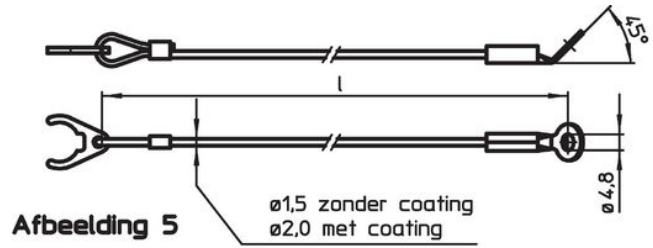

Bevestigingsklemmen (afbeelding 5/6) met een zachte hamer aan de kogelvergrendelingspen bevestigd. Demonteer via levering met een schroevendraaier. Kunststof versie (afbeelding 7): knip de uiteinden zonder bramen af na bevestigen. Spiraalvormig ontwerp (afbeelding 8) met extra lange effectieve werklengte.

Meer informatie

Opmerkingen

Speciale uitvoeringen op aanvraag. Modellen uit afbeelding 3 en 4 komen overeen met MIL-DTL-83420.

Overige producten

- Bevestigingskabels, voor schroefdraadborgpen
- Draagriemen, volgens DAN80
- Draagriemen, volgens NSA5732

Tekening

Bestelinformatie

Afmetingen l [mm]	geschikt voor grootte [mm]	max. [°C]	[g]	Artikelnr. ¹⁾
200	20/25	80	12	22400.1172

¹⁾ t.b.v. kogelinsteekstiften, basis type

Toepassingsvoorbeeld

Voldoet

Conform RoHS