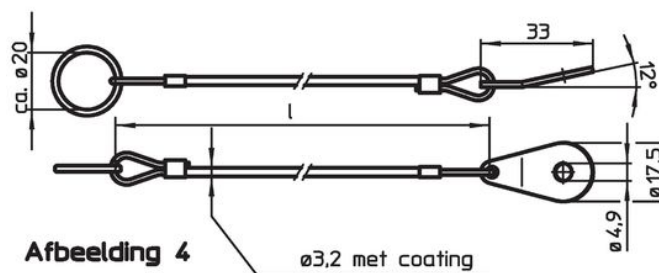

Bevestigingsklemmen (afbeelding 5/6) met een zachte hamer aan de kogelvergrendelingspen bevestigd. Demonteer via levering met een schroevendraaier. Kunststof versie (afbeelding 7): knip de uiteinden zonder bramen af na bevestigen. Spiraalvormig ontwerp (afbeelding 8) met extra lange effectieve werklengte.

Meer informatie

Opmerkingen

Speciale uitvoeringen op aanvraag. Modellen uit afbeelding 3 en 4 komen overeen met MIL-DTL-83420.

Overige producten

- Bevestigingskabels, voor schroefdraadborgpen
- Draagriemen, volgens DAN80
- Draagriemen, volgens NSA5732

Tekening

Bestelinformatie

Afmetingen l [mm]	geschikt voor grootte [mm]	max. [°C]	[g]	Artikelnr. ¹⁾
200	20/25	80	12	22400.1172

¹⁾ t.b.v. kogelinsteekstiften, basis type

Toepassingsvoorbeeld

Voldoet

Conform RoHS