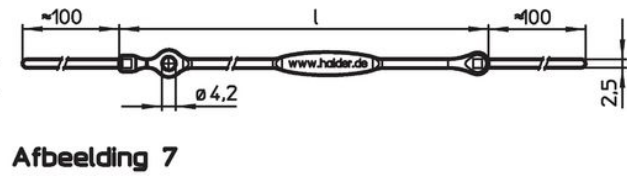

Bevestigingsklemmen (afbeelding 5/6) met een zachte hamer aan de kogelvergrendelingspen bevestigd. Demonteer via levering met een schroevendraaier. Kunststof versie (afbeelding 7): knip de uiteinden zonder bramen af na bevestigen. Spiraalvormig ontwerp (afbeelding 8) met extra lange effectieve werklengte.

Meer informatie

Opmerkingen

Speciale uitvoeringen op aanvraag. Modellen uit afbeelding 3 en 4 komen overeen met MIL-DTL-83420.

Overige producten

- Bevestigingskabels, voor schroefdraadborgpen
- Draagriemen, volgens DAN80
- Draagriemen, volgens NSA5732

Tekening

Bestelinformatie

Afmetingen l [mm]	geschikt voor grootte [mm]	max. [°C]	[g]	Artikelnr. ¹⁾
200	20/25	80	12	22400.1172

¹⁾ t.b.v. kogelinsteekstiften, basis type

Toepassingsvoorbeeld

Voldoet

Conform RoHS