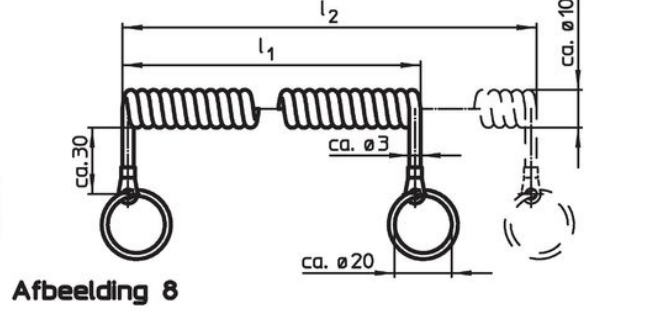

### Montage

Bevestigingsklemmen (afbeelding 5/6) met een zachte hamer aan de kogelvergrendelingspen bevestigd. Demonteer via levering met een schroevendraaier. Kunststof versie (afbeelding 7): knip de uiteinden zonder bramen af na bevestigen. Spiraalvormig ontwerp (afbeelding 8) met extra lange effectieve werklengte.

#### Overige producten

- Bevestigingskabels, voor schroefdraadborgpen
- Draagriemen, volgens DAN80
- Draagriemen, volgens NSA5732

Tekening

Bestelinformatie

Afmetingen l [mm]	geschikt voor grootte [mm]	max. [°C]	[g]	Artikelnr. <sup>1)</sup>
roestvast staal, met bevestigingsclip en bevestigingsring – Afbeelding 6, thermoplast (PA 6), zwart ommanteld				
150	5/6	80	6,3	22400.1111