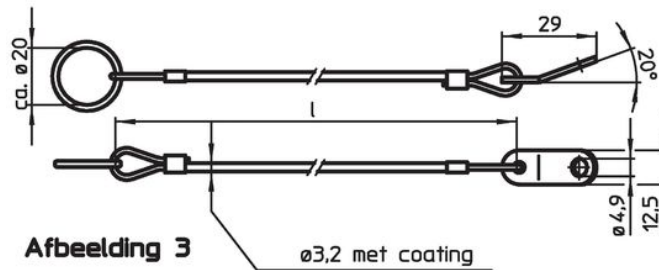

### Montage

Bevestigingsklemmen (afbeelding 5/6) met een zachte hamer aan de kogelvergrendelingspen bevestigd. Demonteer via levering met een schroevendraaier. Kunststof versie (afbeelding 7): knip de uiteinden zonder bramen af na bevestigen. Spiraalvormig ontwerp (afbeelding 8) met extra lange effectieve werklengte.

#### Overige producten

- Bevestigingskabels, voor schroefdraadborgpen
- Draagriemen, volgens DAN80
- Draagriemen, volgens NSA5732

Tekening

Bestelinformatie

Afmetingen l [mm]	geschikt voor grootte [mm]	max. [°C]	[g]	Artikelnr. <sup>1)</sup>
roestvast staal, met bevestigingsclip en bevestigingsring – Afbeelding 6, thermoplast (PA 6), zwart ommanteld				
150	5/6	80	6,3	22400.1111