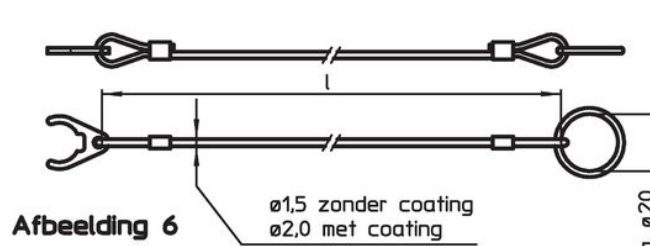

### Montage

Bevestigingsklemmen (afbeelding 5/6) met een zachte hamer aan de kogelvergrendelingspen bevestigd. Demonteer via levering met een schroevendraaier. Kunststof versie (afbeelding 7): knip de uiteinden zonder bramen af na bevestigen. Spiraalvormig ontwerp (afbeelding 8) met extra lange effectieve werklengte.

#### Overige producten

- Bevestigingskabels, voor schroefdraadborgpen
- Draagriemen, volgens DAN80
- Draagriemen, volgens NSA5732

Tekening

Bestelinformatie

Afmetingen l [mm]	geschikt voor grootte [mm]	max. [°C]	[g]	Artikelnr. <sup>1)</sup>
roestvast staal, met bevestigingsclip en bevestigingsring – Afbeelding 6, thermoplast (PA 6), zwart ommanteld				
150	5/6	80	6,3	22400.1111