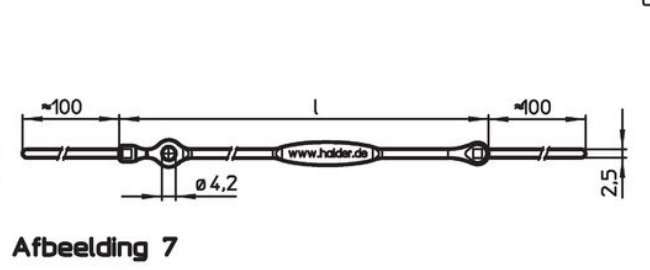

#### Overige producten

- Bevestigingskabels, voor schroefdraadborgpen
- Draagriemen, volgens DAN80
- Draagriemen, volgens NSA5732

Tekening

Bestelinformatie

Afmetingen l [mm]	geschikt voor grootte [mm]	max. [°C]	[g]	Artikelnr. <sup>1)</sup>
roestvast staal, met bevestigingsclip en bevestigingsring – Afbeelding 6, thermoplast (PA 6), zwart ommanteld				
150	5/6	80	6,3	22400.1111