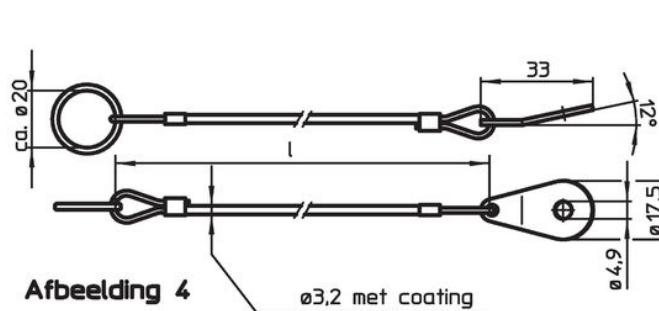

### Montage

Bevestigingsklemmen (afbeelding 5/6) met een zachte hamer aan de kogelvergrendelingspen bevestigd. Demonteer via levering met een schroevendraaier. Kunststof versie (afbeelding 7): knip de uiteinden zonder bramen af na bevestigen. Spiraalvormig ontwerp (afbeelding 8) met extra lange effectieve werklengte.

#### Overige producten

- Bevestigingskabels, voor schroefdraadborgpen
- Draagriemen, volgens DAN80
- Draagriemen, volgens NSA5732

Tekening

Bestelinformatie

Afmetingen l [mm]	geschikt voor grootte [mm]	max. [°C]	[g]	Artikelnr. <sup>1)</sup>
roestvast staal, met bevestigingsclip en bevestigingsring – Afbeelding 6, thermoplast (PA 6), zwart ommanteld				
150	5/6	80	6,3	22400.1111