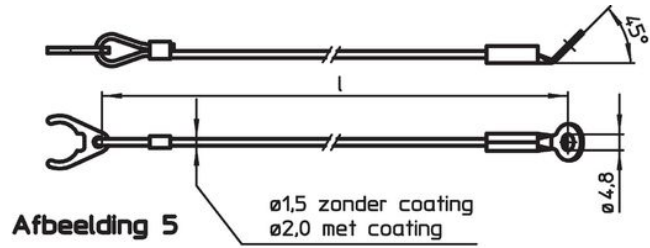

### Montage

Bevestigingsklemmen (afbeelding 5/6) met een zachte hamer aan de kogelvergrendelingspen bevestigd. Demonteer via levering met een schroevendraaier. Kunststof versie (afbeelding 7): knip de uiteinden zonder bramen af na bevestigen. Spiraalvormig ontwerp (afbeelding 8) met extra lange effectieve werklengte.

#### Overige producten

- Bevestigingskabels, voor schroefdraadborgpen
- Draagriemen, volgens DAN80
- Draagriemen, volgens NSA5732

Tekening

Bestelinformatie

Afmetingen l [mm]	geschikt voor grootte [mm]	max. [°C]	[g]	Artikelnr. <sup>1)</sup>
roestvast staal, met bevestigingsclip en bevestigingsring – Afbeelding 6, thermoplast (PA 6), zwart ommanteld				
150	5/6	80	6,3	22400.1111