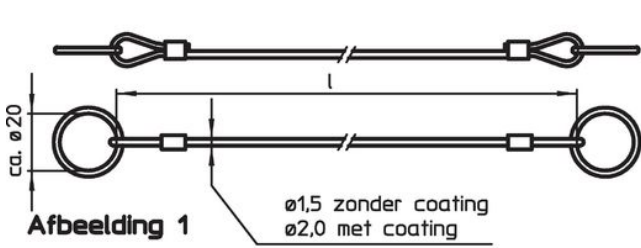

### Montage

Bevestigingsklemmen (afbeelding 5/6) met een zachte hamer aan de kogelvergrendelingspen bevestigd. Demonteer via levering met een schroevendraaier. Kunststof versie (afbeelding 7): knip de uiteinden zonder bramen af na bevestigen. Spiraalvormig ontwerp (afbeelding 8) met extra lange effectieve werklengte.

#### Overige producten

- Bevestigingskabels, voor schroefdraadborgpen
- Draagriemen, volgens DAN80
- Draagriemen, volgens NSA5732

Tekening

Bestelinformatie

Afmetingen l [mm]	geschikt voor grootte [mm]	max. [°C]	[g]	Artikelnr. <sup>1)</sup>
roestvast staal, met bevestigingsclip en bevestigingsring – Afbeelding 6, thermoplast (PA 6), zwart ommanteld				
150	5/6	80	6,3	22400.1111