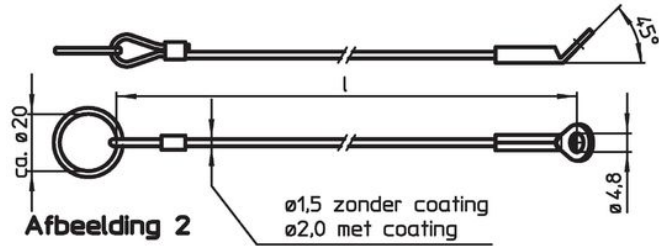

### Montage

Bevestigingsklemmen (afbeelding 5/6) met een zachte hamer aan de kogelvergrendelingspen bevestigd. Demonteer via levering met een schroevendraaier. Kunststof versie (afbeelding 7): knip de uiteinden zonder bramen af na bevestigen. Spiraalvormig ontwerp (afbeelding 8) met extra lange effectieve werklengte.

#### Overige producten

- Bevestigingskabels, voor schroefdraadborgpen
- Draagriemen, volgens DAN80
- Draagriemen, volgens NSA5732

Tekening

Bestelinformatie

Afmetingen l [mm]	geschikt voor grootte [mm]	max. [°C]	[g]	Artikelnr. <sup>1)</sup>
roestvast staal, met bevestigingsclip en bevestigingsring – Afbeelding 6, thermoplast (PA 6), zwart ommanteld				
150	5/6	80	6,3	22400.1111