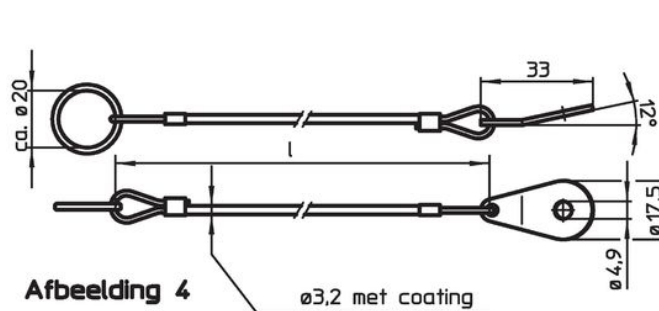

Bevestigingsklemmen (afbeelding 5/6) met een zachte hamer aan de kogelvergrendelingspen bevestigd. Demonteer via levering met een schroevendraaier. Kunststof versie (afbeelding 7): knip de uiteinden zonder bramen af na bevestigen. Spiraalvormig ontwerp (afbeelding 8) met extra lange effectieve werklengte.

Meer informatie

Opmerkingen

Speciale uitvoeringen op aanvraag. Modellen uit afbeelding 3 en 4 komen overeen met MIL-DTL-83420.

Overige producten

- Bevestigingskabels, voor schroefdraadborgpen
- Draagriemen, volgens DAN80
- Draagriemen, volgens NSA5732

Tekening

Bestelinformatie

Afmetingen l [mm]	geschikt voor grootte [mm]	max. [°C]	[g]	Artikelnr. ¹⁾
300	20/25	80	13	22400.1063

¹⁾ t.b.v. kogelinsteekstiften, basis type

Toepassingsvoorbeeld

Voldoet

Conform RoHS