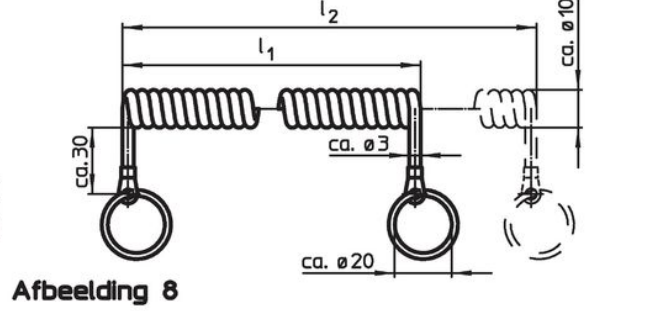

Bevestigingskabels

22400.1063

Productbeschrijving

Deze bevestigingskabels zijn bestemd voor het bevestigen aan de kogelinsteekstift EH 22340., EH 22350., EH 22370. en EH 22380. alsook de verbindingborgpen EH 22360. en de insteekstift EH 22400. en dienen als veiligheid tegen verlies.

Bevestigingsklemmen (afbeelding 5/6) met een zachte hamer aan de kogelvergrendelingspen bevestigd. Demonteer via levering met een schroevendraaier. Kunststof versie (afbeelding 7): knip de uiteinden zonder bramen af na bevestigen. Spiraalvormig ontwerp (afbeelding 8) met extra lange effectieve werklengte.

Meer informatie

Opmerkingen

Speciale uitvoeringen op aanvraag. Modellen uit afbeelding 3 en 4 komen overeen met MIL-DTL-83420.

Overige producten

- Bevestigingskabels, voor schroefdraadborgpen
- Draagriemen, volgens DAN80
- Draagriemen, volgens NSA5732

Tekening

Bestelinformatie

Afmetingen l [mm]	geschikt voor grootte [mm]	max. [°C]	[g]	Artikelnr. ¹⁾
300	20/25	80	13	22400.1063

¹⁾ t.b.v. kogelinsteekstiften, basis type

Toepassingsvoorbeeld

Voldoet

Conform RoHS