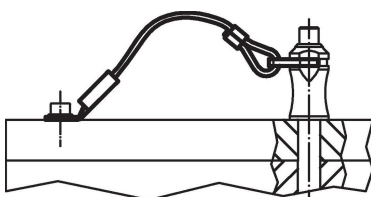

Bevestigingsklemmen (afbeelding 5/6) met een zachte hamer aan de kogelvergrendelingspen bevestigd. Demonteer via levering met een schroevendraaier. Kunststof versie (afbeelding 7): knip de uiteinden zonder bramen af na bevestigen. Spiraalvormig ontwerp (afbeelding 8) met extra lange effectieve werklengte.

Tekening

Bestelinformatie

Afmetingen l [mm]	geschikt voor grootte [mm]	max. [°C]	[g]	Artikelnr. ¹⁾
300	20/25	80	13	22400.1063

¹⁾ t.b.v. kogelinsteekstiften, basis type

Toepassingsvoorbeeld

Voldoet

Conform RoHS