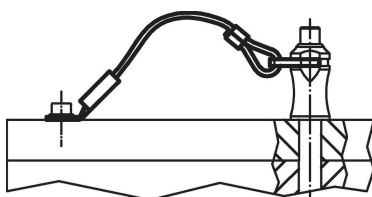

Toepassingsvoorbeeld