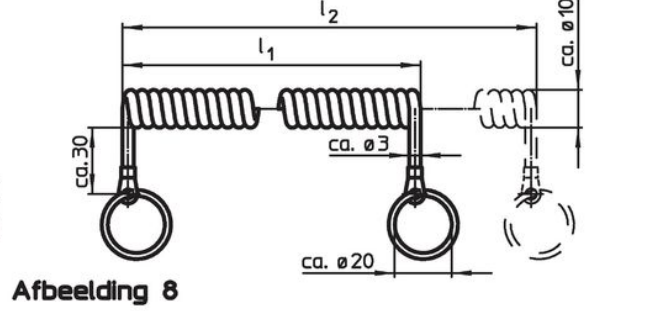

Materiaal

Ring

- Roestvast staal

Bevestigingskabel

- Roestvast staal

Coating behoud kabel

- thermoplast (PA 6), helder ommanteld

Montage

Bevestigingsklemmen (afbeelding 5/6) met een zachte hamer aan de kogelvergrendelingspen bevestigd. Demonteer via levering met een schroevendraaier. Kunststof versie (afbeelding 7): knip de uiteinden zonder bramen af na bevestigen. Spiraalvormig ontwerp (afbeelding 8) met extra lange effectieve werklengte.

Meer informatie

Opmerkingen

Speciale uitvoeringen op aanvraag. Modellen uit afbeelding 3 en 4 komen overeen met MIL-DTL-83420.

Overige producten

- Bevestigingskabels, voor schroefdraadborgpen
- Draagriemen, volgens DAN80
- Draagriemen, volgens NSA5732

Tekening

Bestelinformatie

Afmetingen l [mm]	geschikt voor grootte [mm]	max. [°C]	[g]	Artikelnr. ¹⁾
RVS met montageklip met oog – Afbeelding 5, thermoplast (PA 6), helder ommanteld				
150	5/6	80	6,2	22400.1001