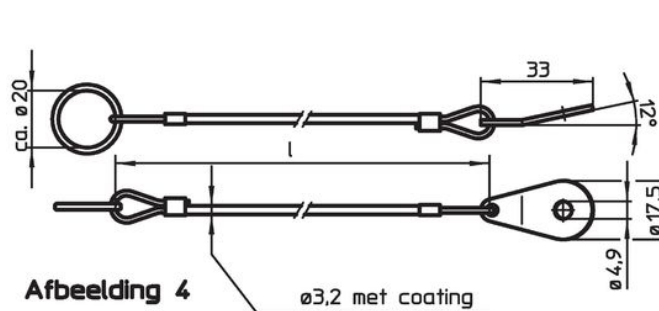

Bevestigingsklemmen (afbeelding 5/6) met een zachte hamer aan de kogelvergrendelingspen bevestigd. Demonteer via levering met een schroevendraaier. Kunststof versie (afbeelding 7): knip de uiteinden zonder bramen af na bevestigen. Spiraalvormig ontwerp (afbeelding 8) met extra lange effectieve werklengte.

Meer informatie

Opmerkingen

Speciale uitvoeringen op aanvraag. Modellen uit afbeelding 3 en 4 komen overeen met MIL-DTL-83420.

Overige producten

- Bevestigingskabels, voor schroefdraadborgpen
- Draagriemen, volgens DAN80
- Draagriemen, volgens NSA5732

Tekening

Bestelinformatie

Afmetingen l [mm]	geschikt voor grootte [mm]	max. [°C]	[g]	Artikelnr. ¹⁾
RVS met montageklip met oog – Afbeelding 5, thermoplast (PA 6), helder ommanteld				
150	5/6	80	6,2	22400.1001