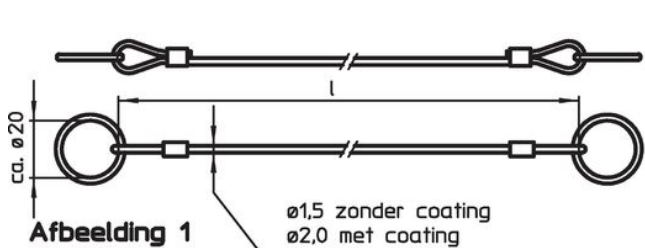

### Montage

Bevestigingsklemmen (afbeelding 5/6) met een zachte hamer aan de kogelvergrendelingspen bevestigd. Demonteer via levering met een schroevendraaier. Kunststof versie (afbeelding 7): knip de uiteinden zonder bramen af na bevestigen. Spiraalvormig ontwerp (afbeelding 8) met extra lange effectieve werk lengte.

### Meer informatie

### Overige producten

- Bevestigingskabels, voor schroefdraadborgpen
- Draagriemen, volgens DAN80
- Draagriemen, volgens NSA5732

Tekening

Bestelinformatie

$l_1$	Afmetingen [mm]	$l_2$ max.	max. [°C]	[g]	Artikelnr. <sup>1)</sup>
100	spiraalvormig, met bevestigingsringen – Afbeelding 8, thermoplast PUR, zwart		80	15	22400.0980