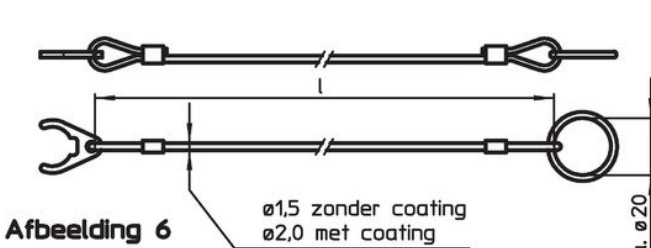

### Montage

Bevestigingsklemmen (afbeelding 5/6) met een zachte hamer aan de kogelvergrendelingspen bevestigd. Demonteer via levering met een schroevendraaier. Kunststof versie (afbeelding 7): knip de uiteinden zonder bramen af na bevestigen. Spiraalvormig ontwerp (afbeelding 8) met extra lange effectieve werk lengte.

### Overige producten

- Bevestigingskabels, voor schroefdraadborgpen
- Draagriemen, volgens DAN80
- Draagriemen, volgens NSA5732

Tekening

Bestelinformatie

$l_1$	Afmetingen [mm]	$l_2$ max.	max. [°C]	[g]	Artikelnr. <sup>1)</sup>
100	spiraalvormig, met bevestigingsringen – Afbeelding 8, thermoplast PUR, zwart		80	15	22400.0980