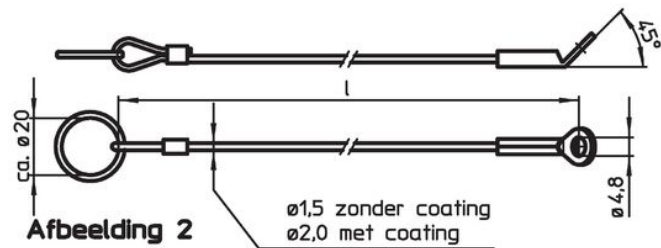

### Montage

Bevestigingsklemmen (afbeelding 5/6) met een zachte hamer aan de kogelvergrendelingspen bevestigd. Demonteer via levering met een schroevendraaier. Kunststof versie (afbeelding 7): knip de uiteinden zonder bramen af na bevestigen. Spiraalvormig ontwerp (afbeelding 8) met extra lange effectieve werk lengte.

### Overige producten

- Bevestigingskabels, voor schroefdraadborgpen
- Draagriemen, volgens DAN80
- Draagriemen, volgens NSA5732

Tekening

Bestelinformatie

$l_1$	Afmetingen [mm]	$l_2$ max.	max. [°C]	[g]	Artikelnr. <sup>1)</sup>
100	spiraalvormig, met bevestigingsringen – Afbeelding 8, thermoplast PUR, zwart		80	15	22400.0980