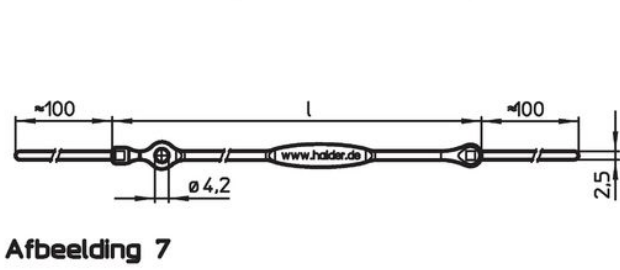

### Overige producten

- Bevestigingskabels, voor schroefdraadborgpen
- Draagriemen, volgens DAN80
- Draagriemen, volgens NSA5732

Tekening

Bestelinformatie

$l_1$	Afmetingen [mm]	$l_2$ max.	max. [°C]	[g]	Artikelnr. <sup>1)</sup>
100	spiraalvormig, met bevestigingsringen – Afbeelding 8, thermoplast PUR, zwart		80	15	22400.0980