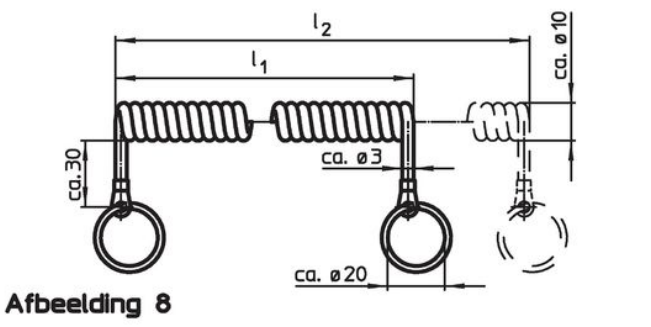

### Montage

Bevestigingsklemmen (afbeelding 5/6) met een zachte hamer aan de kogelvergrendelingspen bevestigd. Demonteer via levering met een schroevendraaier. Kunststof versie (afbeelding 7): knip de uiteinden zonder bramen af na bevestigen. Spiraalvormig ontwerp (afbeelding 8) met extra lange effectieve werk lengte.

### Overige producten

- Bevestigingskabels, voor schroefdraadborgpen
- Draagriemen, volgens DAN80
- Draagriemen, volgens NSA5732

Tekening

Bestelinformatie

$l_1$	Afmetingen [mm]	$l_2$ max.	max. [°C]	[g]	Artikelnr. <sup>1)</sup>
100	spiraalvormig, met bevestigingsringen – Afbeelding 8, thermoplast PUR, zwart		80	15	22400.0980