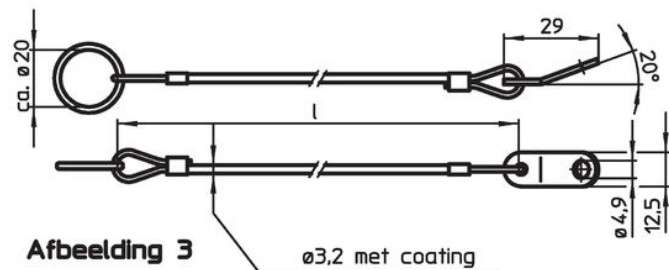

### Montage

Bevestigingsklemmen (afbeelding 5/6) met een zachte hamer aan de kogelvergrendelingspen bevestigd. Demonteer via levering met een schroevendraaier. Kunststof versie (afbeelding 7): knip de uiteinden zonder bramen af na bevestigen. Spiraalvormig ontwerp (afbeelding 8) met extra lange effectieve werk lengte.

### Overige producten

- Bevestigingskabels, voor schroefdraadborgpen
- Draagriemen, volgens DAN80
- Draagriemen, volgens NSA5732

Tekening

Bestelinformatie

$l_1$	Afmetingen [mm]	$l_2$ max.	max. [°C]	[g]	Artikelnr. <sup>1)</sup>
100	spiraalvormig, met bevestigingsringen – Afbeelding 8, thermoplast PUR, zwart		80	15	22400.0980