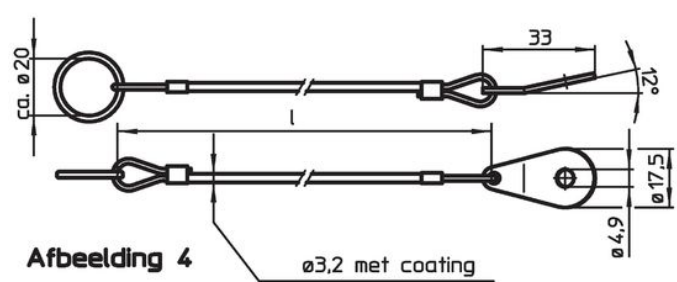

### Montage

Bevestigingsklemmen (afbeelding 5/6) met een zachte hamer aan de kogelvergrendelingspen bevestigd. Demonteer via levering met een schroevendraaier. Kunststof versie (afbeelding 7): knip de uiteinden zonder bramen af na bevestigen. Spiraalvormig ontwerp (afbeelding 8) met extra lange effectieve werk lengte.

### Overige producten

- Bevestigingskabels, voor schroefdraadborgpen
- Draagriemen, volgens DAN80
- Draagriemen, volgens NSA5732

Tekening

Bestelinformatie

$l_1$	Afmetingen [mm]	$l_2$ max.	max. [°C]	[g]	Artikelnr. <sup>1)</sup>
100	spiraalvormig, met bevestigingsringen – Afbeelding 8, thermoplast PUR, zwart		80	15	22400.0980