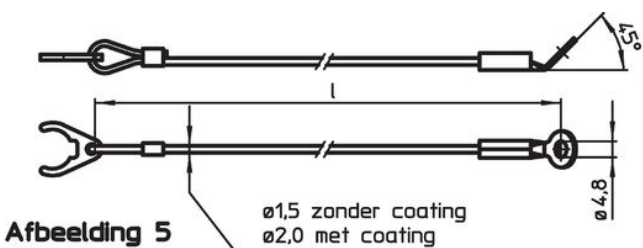

### Montage

Bevestigingsklemmen (afbeelding 5/6) met een zachte hamer aan de kogelvergrendelingspen bevestigd. Demonteer via levering met een schroevendraaier. Kunststof versie (afbeelding 7): knip de uiteinden zonder bramen af na bevestigen. Spiraalvormig ontwerp (afbeelding 8) met extra lange effectieve werk lengte.

### Overige producten

- Bevestigingskabels, voor schroefdraadborgpen
- Draagriemen, volgens DAN80
- Draagriemen, volgens NSA5732

Tekening

Bestelinformatie

$l_1$	Afmetingen [mm]	$l_2$ max.	max. [°C]	[g]	Artikelnr. <sup>1)</sup>
100	spiraalvormig, met bevestigingsringen – Afbeelding 8, thermoplast PUR, zwart		80	15	22400.0980