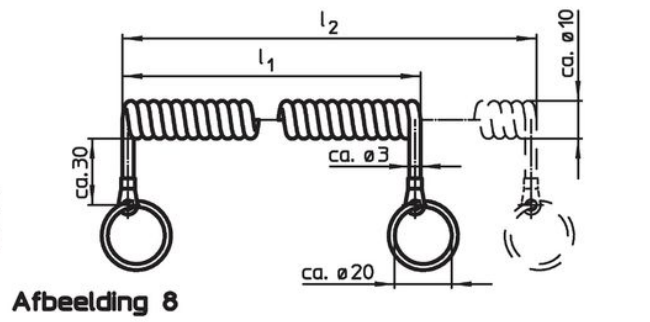

Bevestigingskabels

22400.0974

Productbeschrijving

Deze bevestigingskabels zijn bestemd voor het bevestigen aan de kogelinsteekstift EH 22340., EH 22350., EH 22370. en EH 22380. alsook de verbindingsborgpen EH 22360. en de insteekstift EH 22400. en dienen als veiligheid tegen verlies.

Materiaal

Bevestigingskabel

- thermoplast (PA 6), grijs

Coating behoud kabel

- thermoplast (PA 6), grijs

Montage

Bevestigingsklemmen (afbeelding 5/6) met een zachte hamer aan de kogelvergrendelingspen bevestigd. Demonteer via levering met een schroevendraaier. Kunststof versie (afbeelding 7): knip de uiteinden zonder bramen af na bevestigen. Spiraalvormig ontwerp (afbeelding 8) met extra lange effectieve werklengte.

Meer informatie

Opmerkingen

Speciale uitvoeringen op aanvraag. Modellen uit afbeelding 3 en 4 komen overeen met MIL-DTL-83420.

Overige producten

- Bevestigingskabels, voor schroefdraadborgpen
- Draagriemen, volgens DAN80
- Draagriemen, volgens NSA5732

Tekening

Bestelinformatie

Afmetingen l [mm]	max. [°C]	[g]	Artikelnr.
250	80	2,4	22400.0974

Toepassingsvoorbeeld

Voldoet

Conform RoHS

Voldoet aan Richtlijn 2011/65/EU en richtlijn 2015/863

Bevat geen SVHC stoffen