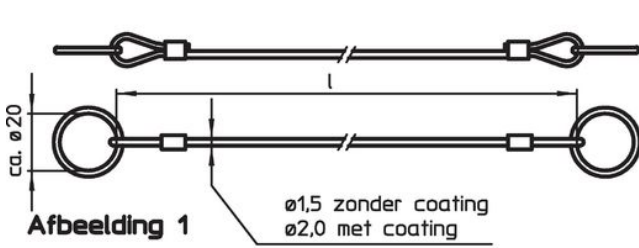

Bevestigingskabels

22400.0974

Productbeschrijving

Deze bevestigingskabels zijn bestemd voor het bevestigen aan de kogelinsteekstift EH 22340., EH 22350., EH 22370. en EH 22380. alsook de verbindingsborgpen EH 22360. en de insteekstift EH 22400. en dienen als veiligheid tegen verlies.

Materiaal

Bevestigingskabel

- thermoplast (PA 6), grijs

Coating behoud kabel

- thermoplast (PA 6), grijs

Montage

Bevestigingsklemmen (afbeelding 5/6) met een zachte hamer aan de kogelvergrendelingspen bevestigd. Demonteer via levering met een schroevendraaier. Kunststof versie (afbeelding 7): knip de uiteinden zonder bramen af na bevestigen. Spiraalvormig ontwerp (afbeelding 8) met extra lange effectieve werklengte.

Meer informatie

Opmerkingen

Speciale uitvoeringen op aanvraag. Modellen uit afbeelding 3 en 4 komen overeen met MIL-DTL-83420.

Overige producten

- Bevestigingskabels, voor schroefdraadborgpen
- Draagriemen, volgens DAN80
- Draagriemen, volgens NSA5732

Tekening

Bestelinformatie

Afmetingen l [mm]	max. [°C]	[g]	Artikelnr.
250	80	2,4	22400.0974

Toepassingsvoorbeeld

Voldoet

Conform RoHS

Voldoet aan Richtlijn 2011/65/EU en richtlijn 2015/863

Bevat geen SVHC stoffen