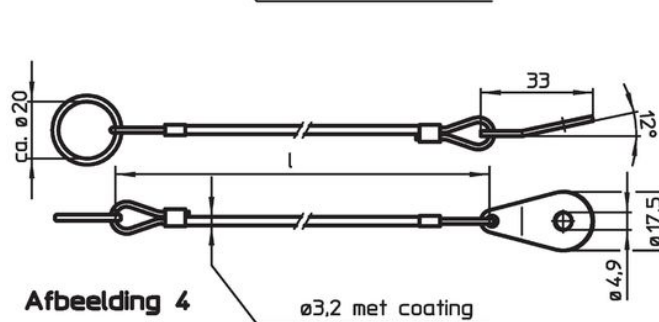

Materiaal

Bevestigingskabel

- thermoplast (PA 6), grijs

Coating behoud kabel

- thermoplast (PA 6), grijs

Montage

Bevestigingsklemmen (afbeelding 5/6) met een zachte hamer aan de kogelvergrendelingspen bevestigd. Demonteer via levering met een schroevendraaier. Kunststof versie (afbeelding 7): knip de uiteinden zonder bramen af na bevestigen. Spiraalvormig ontwerp (afbeelding 8) met extra lange effectieve werklengte.

Meer informatie

Opmerkingen

Speciale uitvoeringen op aanvraag. Modellen uit afbeelding 3 en 4 komen overeen met MIL-DTL-83420.

Overige producten

- Bevestigingskabels, voor schroefdraadborgpen
- Draagriemen, volgens DAN80
- Draagriemen, volgens NSA5732

Tekening

Bestelinformatie

Afmetingen l [mm]	max. [°C]	[g]	Artikelnr.
250	80	2,4	22400.0974

Toepassingsvoorbeeld

Voldoet

Conform RoHS

Voldoet aan Richtlijn 2011/65/EU en richtlijn 2015/863

Bevat geen SVHC stoffen