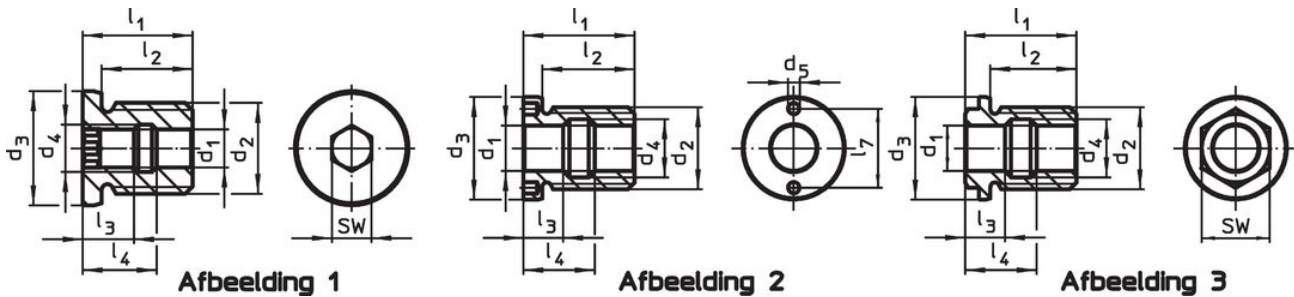

Alle versies zijn corrosiebestendig en slijtvast.

Materiaal

- RVS 1.4305

Montage

Dit ontwerp met gaten aan de voorkant (afbeelding 2) kan worden geïnstalleerd via een kruksleutel of als alternatief via een steeksleutel.

Verzekeren een veilige tolerantie en consistente functie. Gemakkelijk integreerbaar in verschillende materialen. Kan gebruikt worden in dunwandige delen. Toepassing van beide kanten.

Tekening

Bestelinformatie

Afmetingen													[g]	Artikelnr.	
d ₁	d ₂	d ₃	d ₄	d ₅	l ₁	l ₂	l ₃	l ₄	l ₅	l ₆	l ₇				
H11		h9		+0,1											
[mm]															
vlak, met gat aan voorzijde – Afbeelding 2															
16	M30	39	19,5	5,1	39	33	15,5	23,5	10,4	16,6	30	248	22400.0925		

accessoires

	geschikt voor grootte d ₁ [mm]	Voor uitvoering afbeelding	Pin spacing ±0,1 [mm]	Pin diameter -0,1 [mm]	Vierkant [inch]	[g]	Artikelnr.
verstelbare slagmoersleutel, offset							
	10/12/16/20/25	2	–	5		309	22350.1991
dopsleutel							
	16/20	2	30	5	1/2	243	22350.1998