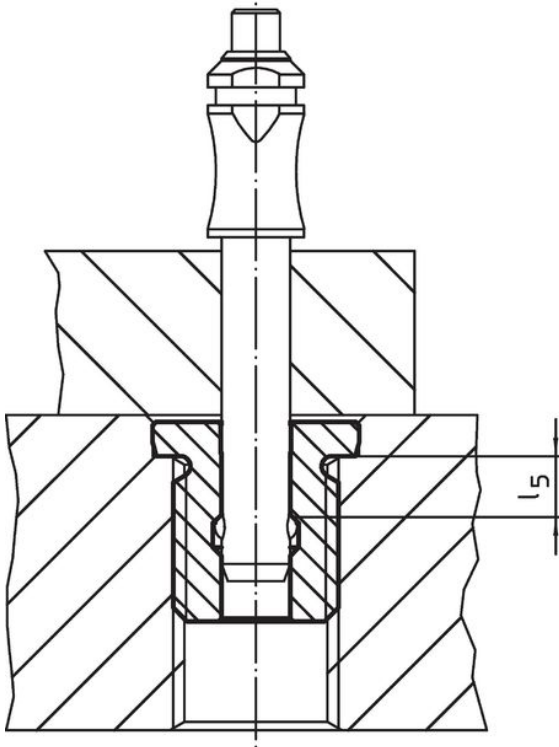

Toepassingsvoorbeeld

Voldoet

Conform RoHS

Voldoet aan Richtlijn 2011/65/EU en richtlijn 2015/863

Bevat geen SVHC stoffen

Bevat geen SVHC-stoffen met meer dan 0,1% w/w - SVHC-lijst per 27.06.2024.

Bevat geen propositie 65 stoffen

Geen propositie 65 stoffen inbegrepen
<https://www.P65Warnings.ca.gov/>

Vrij van conflictmineralen

Dit product bevat geen stoffen die worden aangeduid als conflictmineralen" zoals tantaal, tin, goud of wolfram uit de Democratische Republiek Congo of aangrenzende landen."