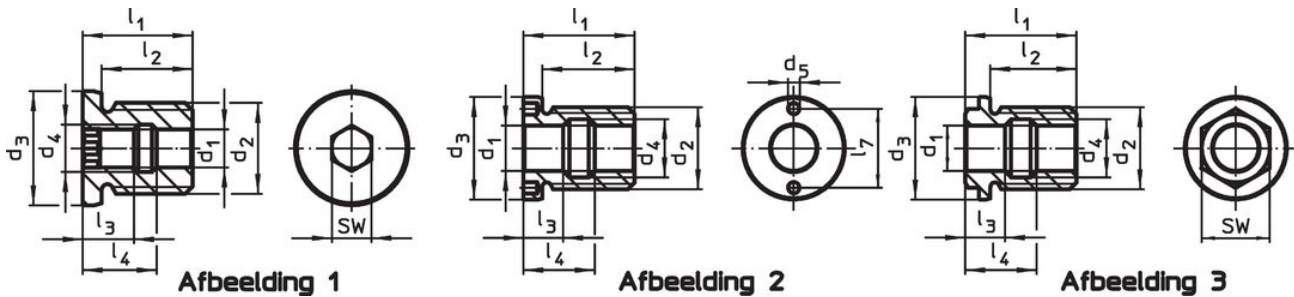

Alle versies zijn corrosiebestendig en slijtvast.

Materiaal

- RVS 1.4305

Montage

Dit ontwerp met gaten aan de voorkant (afbeelding 2) kan worden geïnstalleerd via een kruksleutel of als alternatief via een steeksleutel.

Verzekeren een veilige tolerantie en consistente functie. Gemakkelijk integreerbaar in verschillende materialen. Kan gebruikt worden in dunwandige delen. Toepassing van beide kanten.

Tekening

Bestelinformatie

Afmetingen										SW		Artikelnr.
d ₁	d ₂	d ₃	d ₄	l ₁	l ₂	l ₃	l ₄	l ₅	l ₆	[mm]	[g]	
H11		h9										
met buitenscant – Afbeelding 3												
20	M36	45	25,5	49	38	17,5	31,5	7,7	19,3	30	208	22400.0920