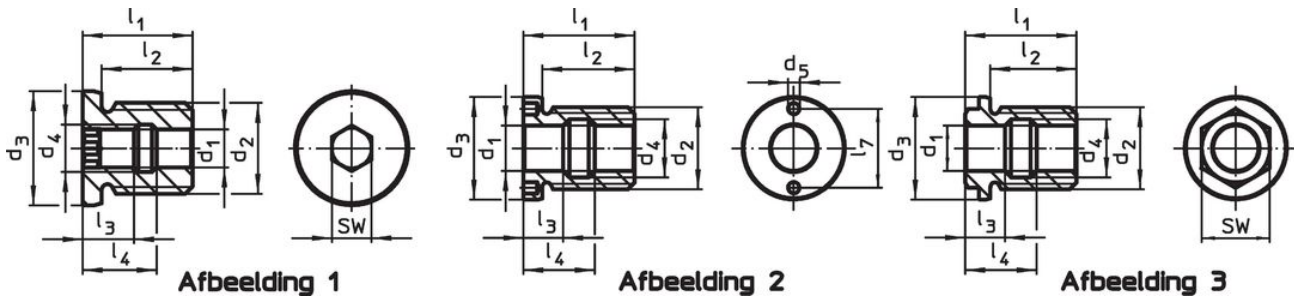

Alle versies zijn corrosiebestendig en slijtvast.

Materiaal

- RVS 1.4305

Montage

Dit ontwerp met gaten aan de voorkant (afbeelding 2) kan worden geïnstalleerd via een kruksleutel of als alternatief via een steeksleutel.

Verzekeren een veilige tolerantie en consistente functie. Gemakkelijk integreerbaar in verschillende materialen. Kan gebruikt worden in dunwandige delen. Toepassing van beide kanten.

Tekening

Bestelinformatie

Afmetingen										SW		Artikelnr.
d ₁	d ₂	d ₃	d ₄	l ₁	l ₂	l ₃	l ₄	l ₅	l ₆	[mm]	[g]	
H11		h9								[mm]	[g]	
met stift en binnenzeskant – Afbeelding 1												
12	M24	30	15	29	24	14	20	9,6	14,4	12	66	22400.0912