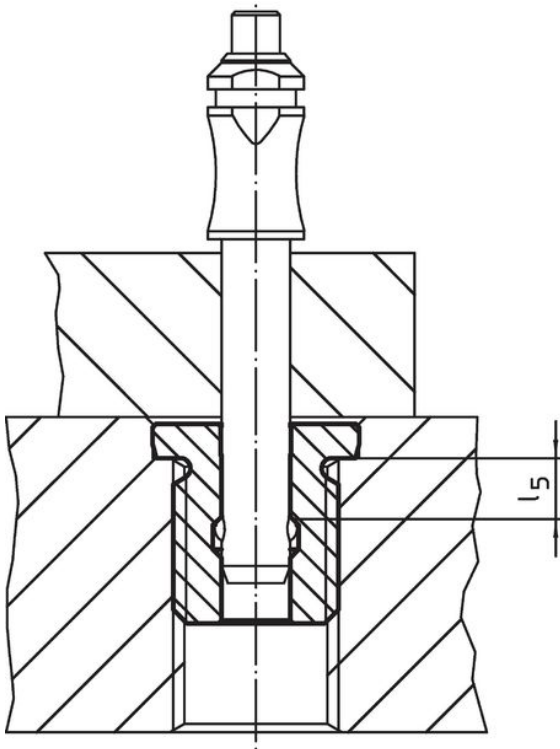

Toepassingsvoorbeeld

Voldoet

Conform RoHS

Voldoet aan Richtlijn 2011/65/EU en richtlijn 2015/863

Bevat geen SVHC stoffen

Bevat geen SVHC-stoffen met meer dan 0,1% w/w - SVHC-lijst per 27.06.2024.

Bevat geen propositie 65 stoffen

Geen propositie 65 stoffen inbegrepen
<https://www.P65Warnings.ca.gov/>

Vrij van conflictmineralen

Dit product bevat geen stoffen die worden aangeduid als conflictmineralen" zoals tantaal, tin, goud of wolfram uit de Democratische Republiek Congo of aangrenzende landen."