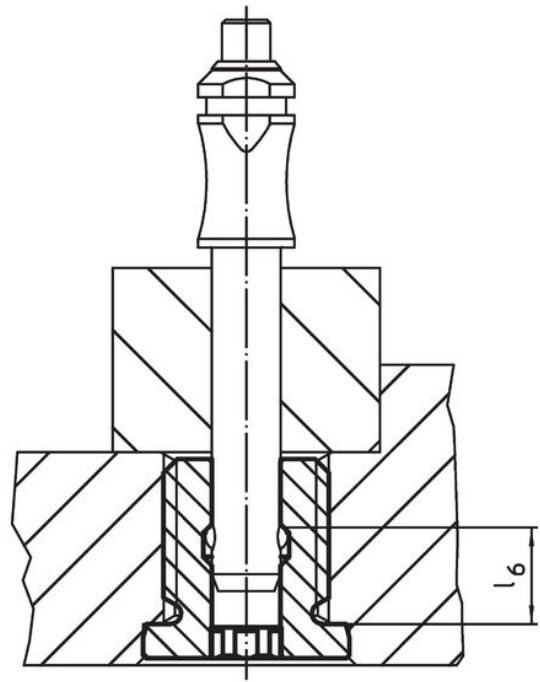

Toepassingsvoorbeeld

Voldoet

Conform RoHS

Voldoet aan Richtlijn 2011/65/EU en richtlijn 2015/863

Bevat geen SVHC stoffen

Bevat geen SVHC-stoffen met meer dan 0,1% w/w - SVHC-lijst per 27.06.2024.

Bevat geen propositie 65 stoffen

Geen propositie 65 stoffen inbegrepen
<https://www.P65Warnings.ca.gov/>

Vrij van conflictmineralen

Dit product bevat geen stoffen die worden aangeduid als conflictmineralen" zoals tantaal, tin, goud of wolfram uit de Democratische Republiek Congo of aangrenzende landen."