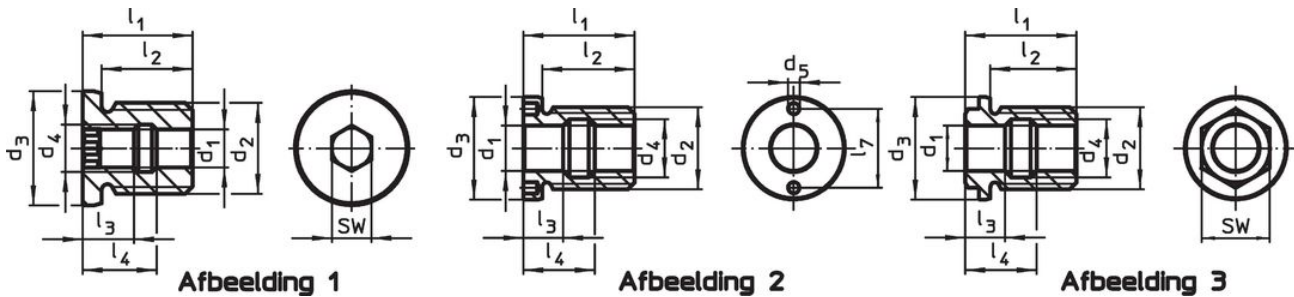

Alle versies zijn corrosiebestendig en slijtvast.

Materiaal

- RVS 1.4305

Montage

Dit ontwerp met gaten aan de voorkant (afbeelding 2) kan worden geïnstalleerd via een kruksleutel of als alternatief via een steeksleutel.

Verzekeren een veilige tolerantie en consistente functie. Gemakkelijk integreerbaar in verschillende materialen. Kan gebruikt worden in dunwandige delen. Toepassing van beide kanten.

Tekening

Bestelinformatie

Afmetingen										SW		Artikelnr.
d ₁	d ₂	d ₃	d ₄	l ₁	l ₂	l ₃	l ₄	l ₅	l ₆			
H11		h9										
[mm]										[mm]	[g]	
met stift en binnenzeskant – Afbeelding 1												
10	M24	30	12,5	29	24	13,5	19,5	8,9	14,1	10	76	22400.0910